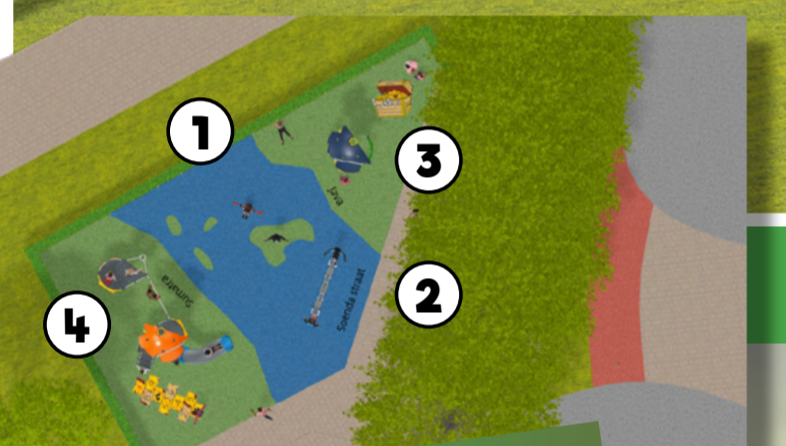

Herinrichting Speelplek Soendastraat Wormerveer Voorstel 2

GLIJDEN - KLIMMEN - WIPPEN - STAPPEN - ROLLENSPEL - SAMEN SPELEN

Toestellen

1. Schommelen
2. Wipwap
3. Marktkraam
4. Combinatietoestel