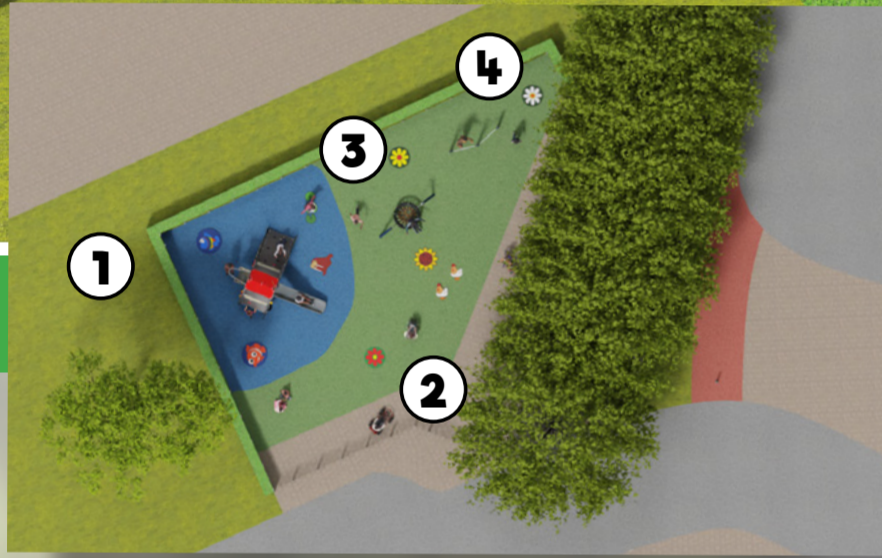

Herinrichting Speelplek Soendastraat Wormerveer Voorstel 1

AANZICHT ANDERE ZIJDE

GLIJDEN - DUIKELEN - KLIMMEN - WIPPEN - SCHOMMELN - SAMEN SPELEN - FANTASIE

Toestellen

1. Combinatietoestel
2. Wip & veer sprookjes zwaan
3. Mini nestschommel
4. Duo duikelrek

Schommelen

Duikelen

Klimmen

Scan mij!

Wippen

DIVERSE KUNSTGRAS ELEMENTEN