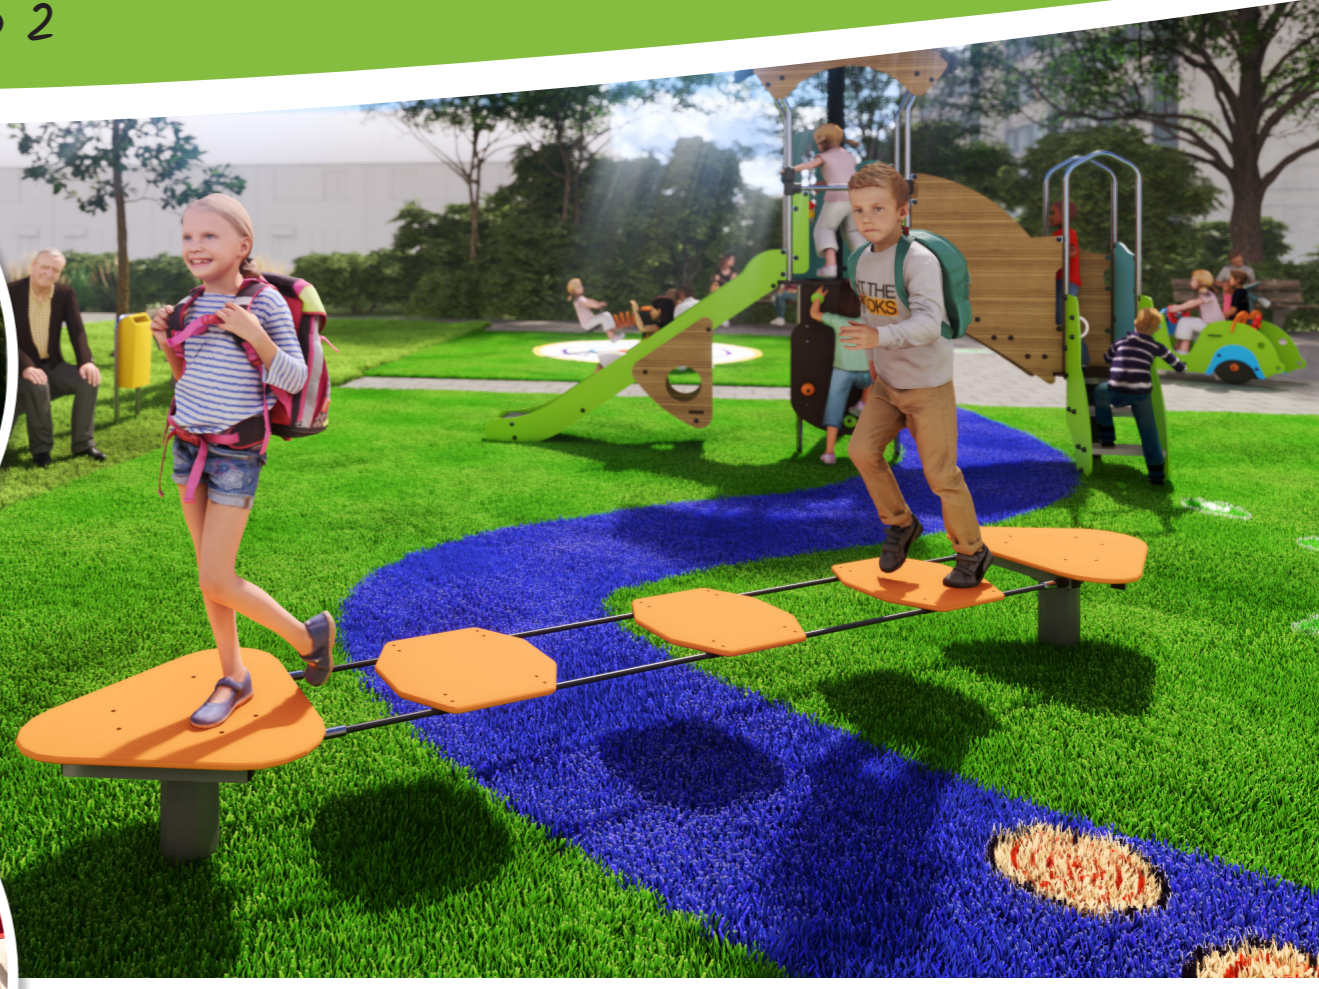

Kunstgras en pleiplakkers
speel elementen

- 1 Cijfer Krokodil
- 2 Doelwit XXL
- 3 Bladeren met cijfers
- 4 Stap stammen
- 5 Krokodillenkop
- 6 Hinkelpad Slang
- 7 Brug

- 1 Multisport Doelen Met Baskets
- 2 Vogelnest schommel
- 3 Auto grote Twing
- 4 Draaielement Rotatwin
- 5 Multifunctionele speelcombinatie
- 6 Wiebelend pad
- 7 2-delig Duikelrek
- 8 Dubbele stawip
- 9 Plateaukabelbaan

Ontmoeten Schommelen Balanceren Uitrusten Hangen Fantasie en rollenspellen Glijden Hanteren Schuilen Verstoppen Klimmen wand Klimmen net-trap Slingeren Basketbal Voetbal Lopen

- 1 Speelse bollen
- 2 Glijbaan van 1,17 m hoog
- 3 Schuilplek om uit te rusten
- 4 Uitdagende klimwand
- 5 Toegankelijke trap
- 6 Tussenliggende trap

Mutifunctionele speelcombinatie

Verschillende kunstgras elementen met speelaanleiding

- | | |
|----------------------|--------------------------|
| 1 Toren 1 | 5 Evenwichtsparcours |
| 2 Toren 2 | 6 Ladder met klimkickers |
| 3 Ladder en klimmuur | 7 Glijbaan |
| 4 Tokkellader | 8 Schuine klimwand |

Wie gaat het snelste naar de overkant?

Kabelbaan van 27,79m lang

Pleinplakker met speelaanleiding

Multisport achterwanden geschikt voor voetbal en basketbal