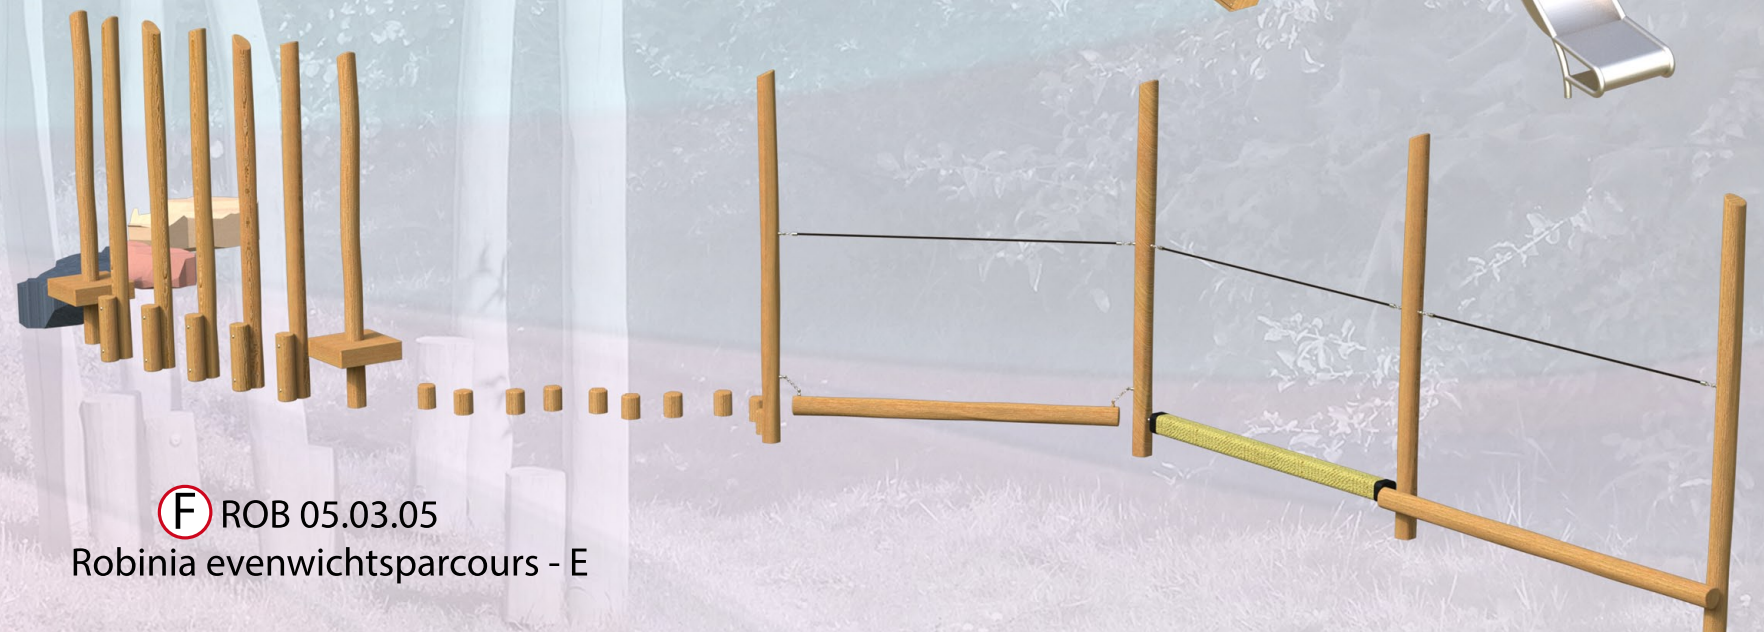

Speeltoestellen kunnen ook zonder, of met andere, kleuraccenten worden uitgevoerd. In het ontwerp zijn groene accenten toegepast, hieronder zijn de toestellen neutraal uitgevoerd.

A ROB 04.03.04
Robinia vogelnestschommel

B 50000100
Baggerlepel

D 50000045
Groot nest

E ROB 02.03.04S
Robinia platformcombinatie - D
(Speciale uitvoering)

C ROB 03.01.011
Robinia driehoekig zandplatform
met kledertafel

F ROB 05.03.05
Robinia evenwichtsparcours - E