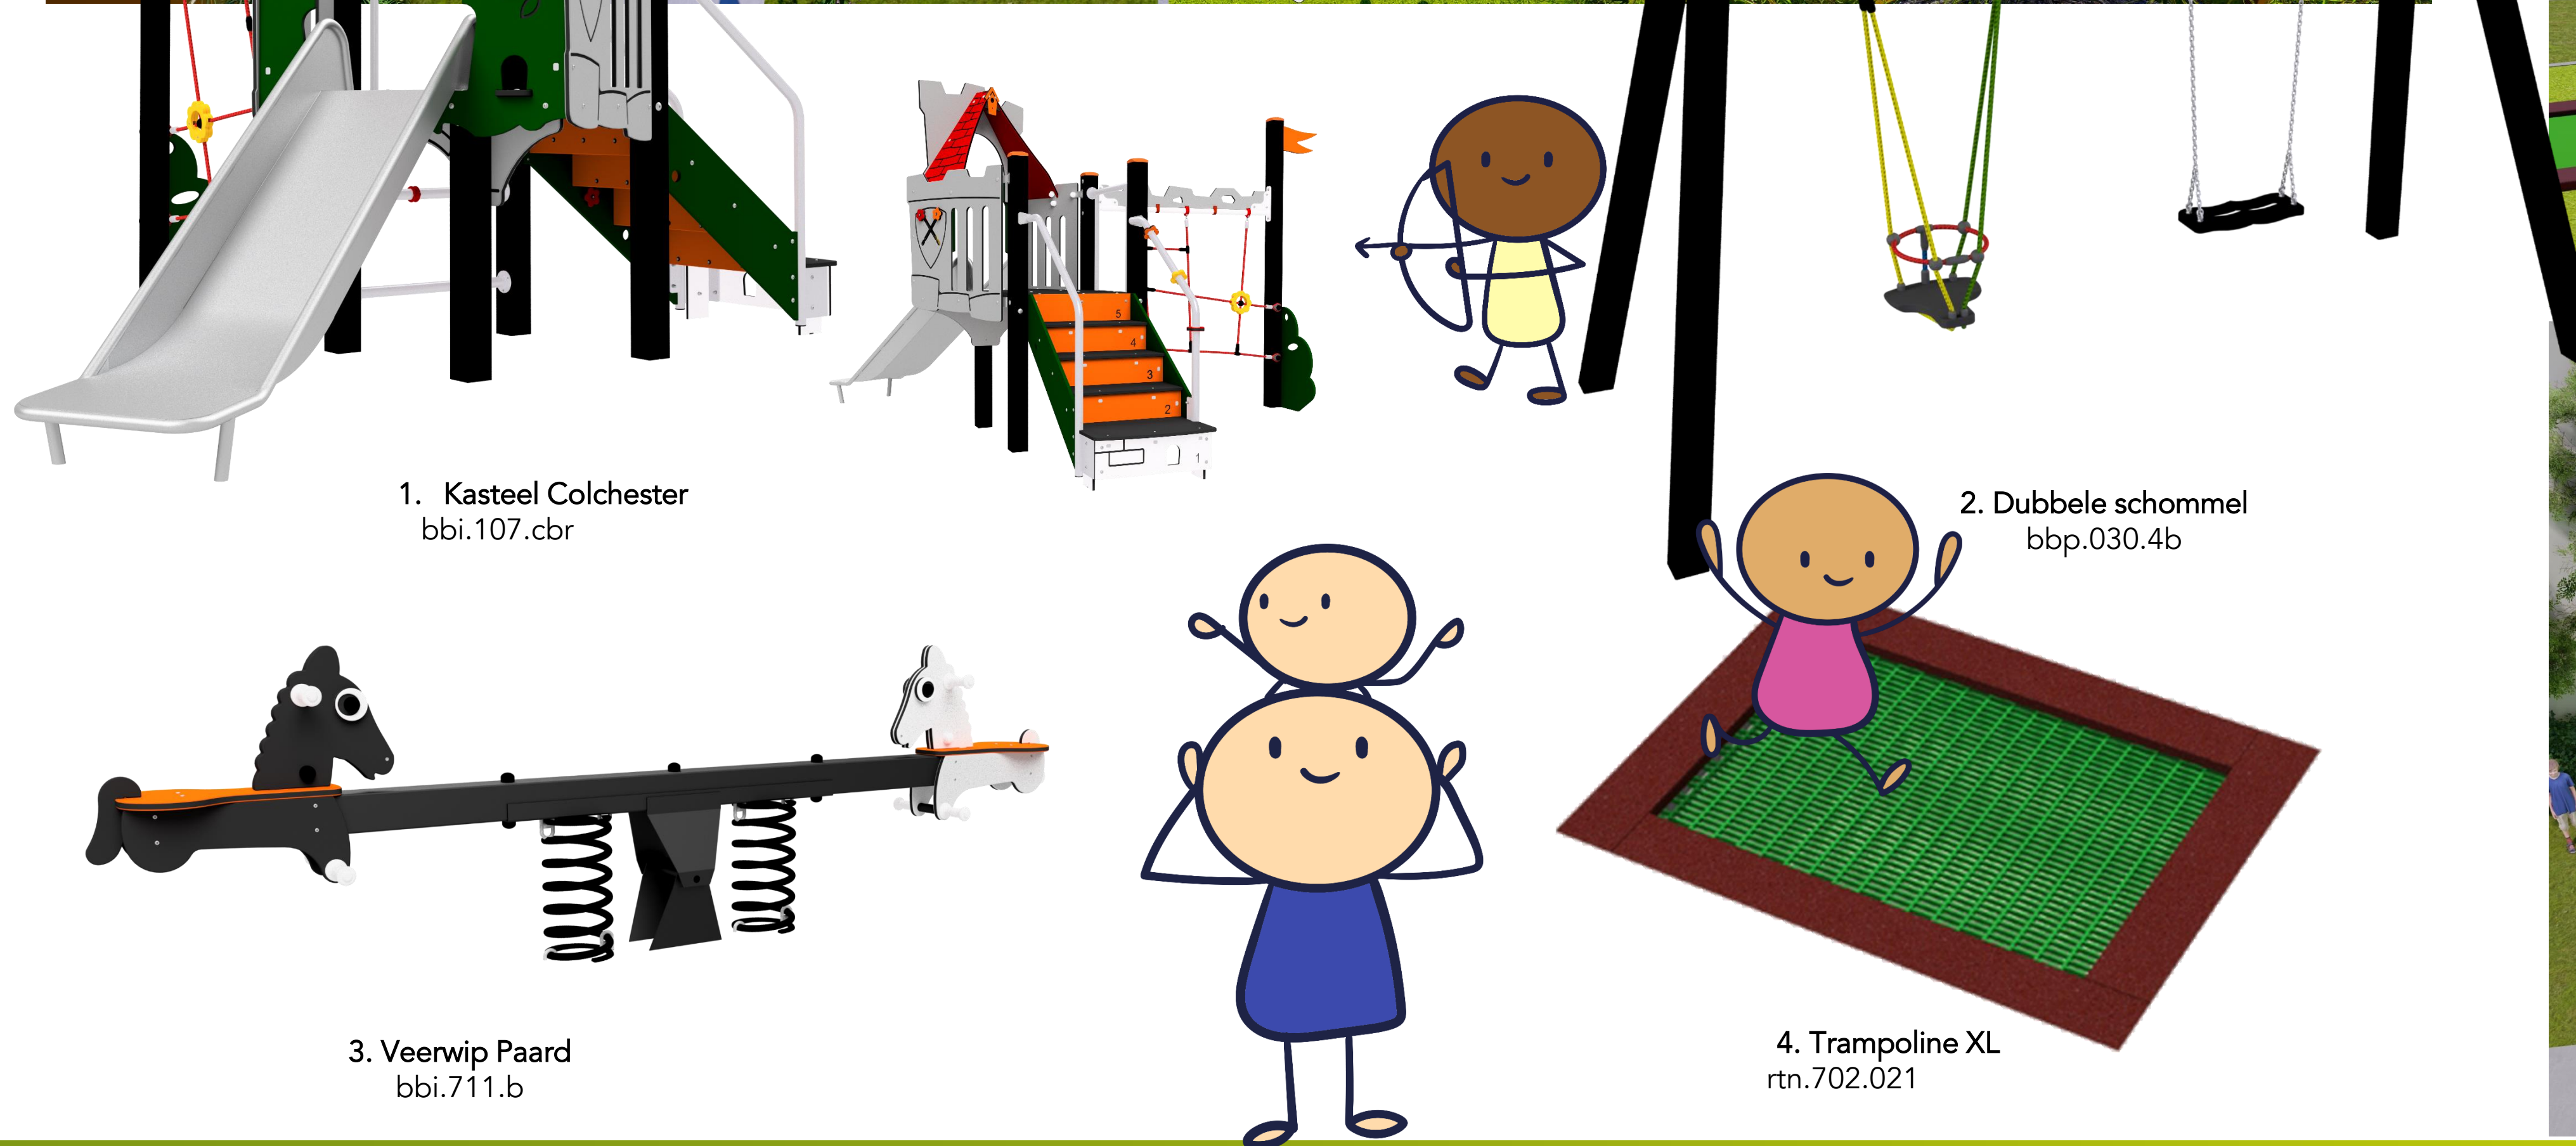

SPEELPLAATS KAASMAKER, ASSEDELFT (voorstel 1)

1. Kasteel Colchester
bbi.107.cbr

2. Dubbele schommel
bbp.030.4b

3. Veerwip Paard
bbi.711.b

4. Trampoline XL
rtn.702.021