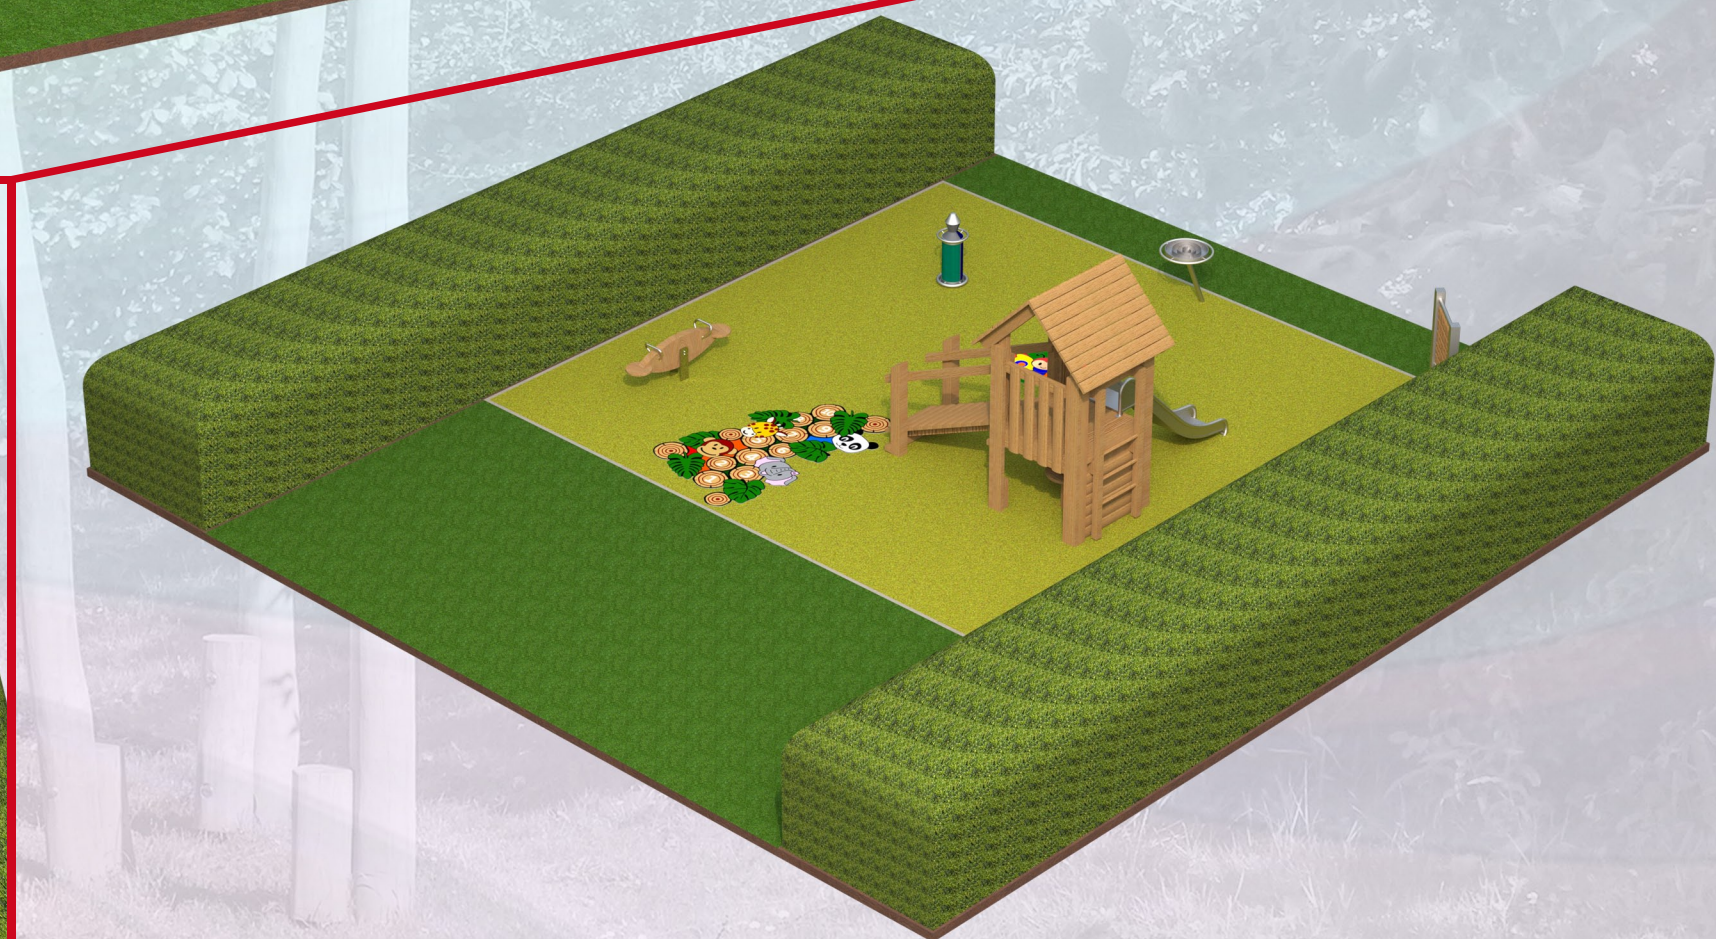

Er is vanalles te doen voor de (kleinste) kinderen, maar ook voor inclusief spelen! De speelse vormen in het kunstgras zien er niet alleen leuk uit maar kunnen ook gebruikt worden in het spel!

We kunnen spelen op de glijbaan, op de wip, rondslingeren aan het draaimannetje of een spelletje doen bij het speelpaneel of het kogeldoolhof!

Zaandam - De Sint Willebrordus - Speelplek - Optie 1 - Speeltoestellen

15-02-2023

A.
2.13506
Huttencombinatie 355

B.
6.11700
Wipje

C.
6.28000
Draaimannetje met kraag
Blauw-blauw

D.
5000276
Kogeldoolhof schuin

E.
9.15200
Dierenmemory

F.
Kunstgras inlegfiguur
"Jungle hinkelbaan "special""

G.
Kunstgras inlegfiguur
"Vlinder"