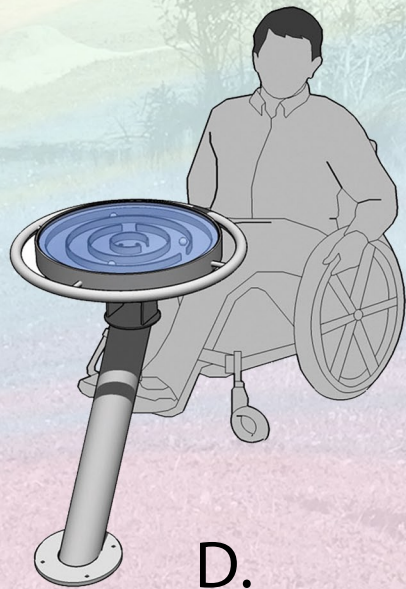

Er is vanalles te doen voor de (kleinste) kinderen, maar ook voor inclusief spelen! De speelse vormen in het kunstgras zien er niet alleen leuk uit maar kunnen ook gebruikt worden in het spel!

We kunnen spelen op de glijbaan, op de wip, rondslingeren aan het draaimannetje of een spelletje doen bij het speelpaneel of het kogeldoolhof!

Zaandam - De Sint Willebrordus - Speelplek - Optie 1 - Speeltoestellen

15-02-2023

A.
2.13506
Huttencombinatie 355

B.
6.11700
Wipje

C.
6.28000
Draaimannetje met kraag
Blauw-blauw

D.
5000276
Kogeldoolhof schuin