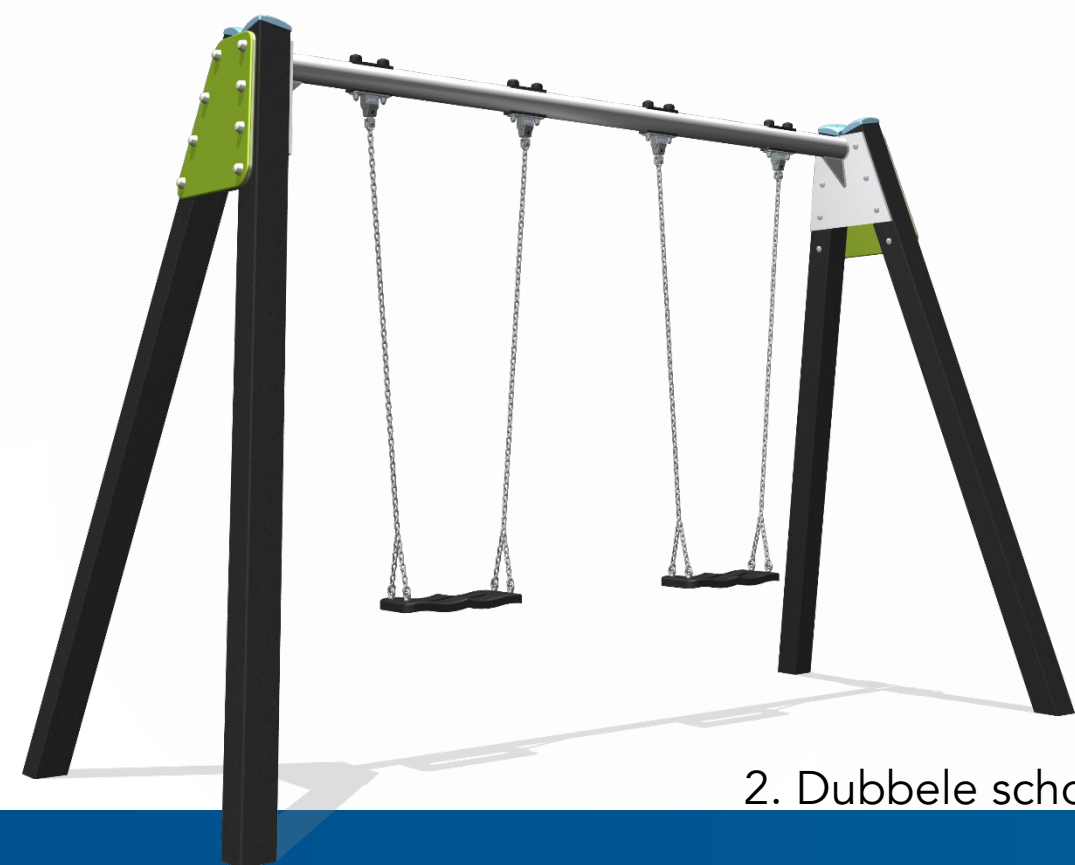

SPEELPLAATS RODE ZEE - PERIM, OPTIE 2

1. Klimtoestel

4. Vrijstaande glijbaan

5. Trampoline

2. Dubbele schommel

3. Vogelneestschommel

6. Veerbalk

7. Balanceergordijn

8. Balkjesbrug