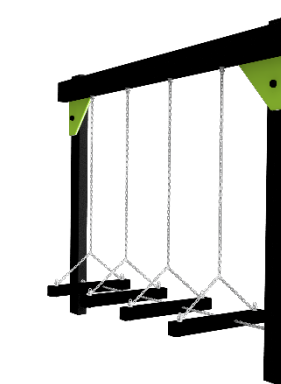

SPEELPLAATS RODE ZEE - PERIM, OPTIE 2

1. Klimtoestel

4. Vrijstaande glijbaan

5. Trampoline

2. Dubbele schommel

3. Vogelneestschommel

6. Veerbalk

7. Balanceergordijn