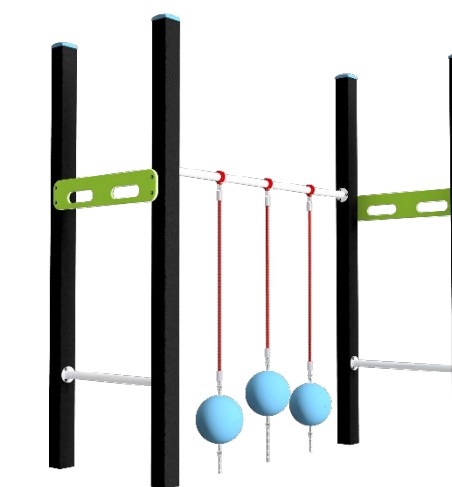

SPEELPLAATS RODE ZEE - PERIM, OPTIE 2

1. Klimtoestel

4. Vrijstaande glijbaan

5. Trampoline

2. Dubbele schommel

3. Vogelneestschommel

6. Veerbalk

7. Balanceergordijn

8. Balkjesbrug