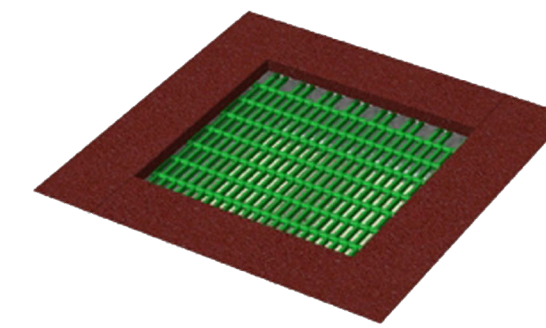

SPEELPLAATS RODE ZEE - PERIM, OPTIE 2

1. Klimtoestel

4. Vrijstaande glijbaan

5. Trampoline

2. Dubbele schommel

3. Vogelneestschommel

6. Veerbalk

7. Balanceergordijn