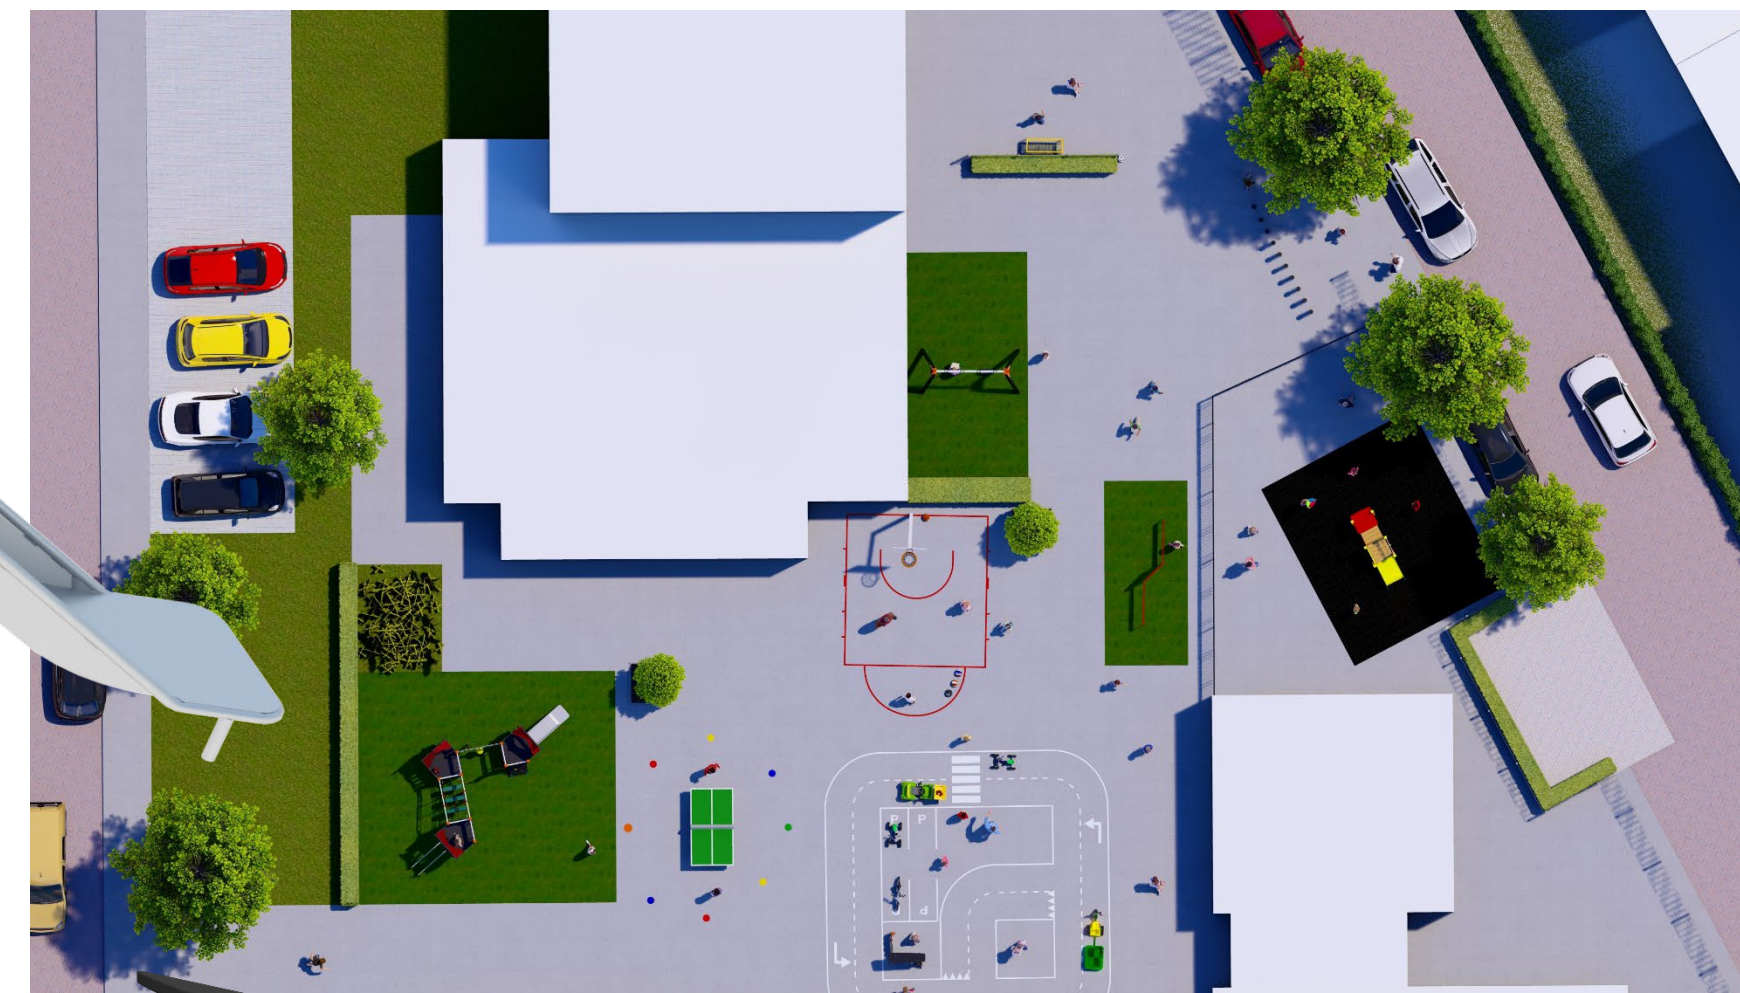

# SPEELPLAATS LINDENLAAN,ZAANDAM voorstel 2

1. Kasteel Drachenfels  
BBI.301.cur

2. Tafeltennistafel Beton Groen  
DRD.HB.001

3. Basketbalpaal met Roosterbord  
SPT.020.005

5. Dubbele schommel  
BBP.034.1b

4. Speelpaneel Politiebureau  
BBI.006.u

6. Verkeersplein 4