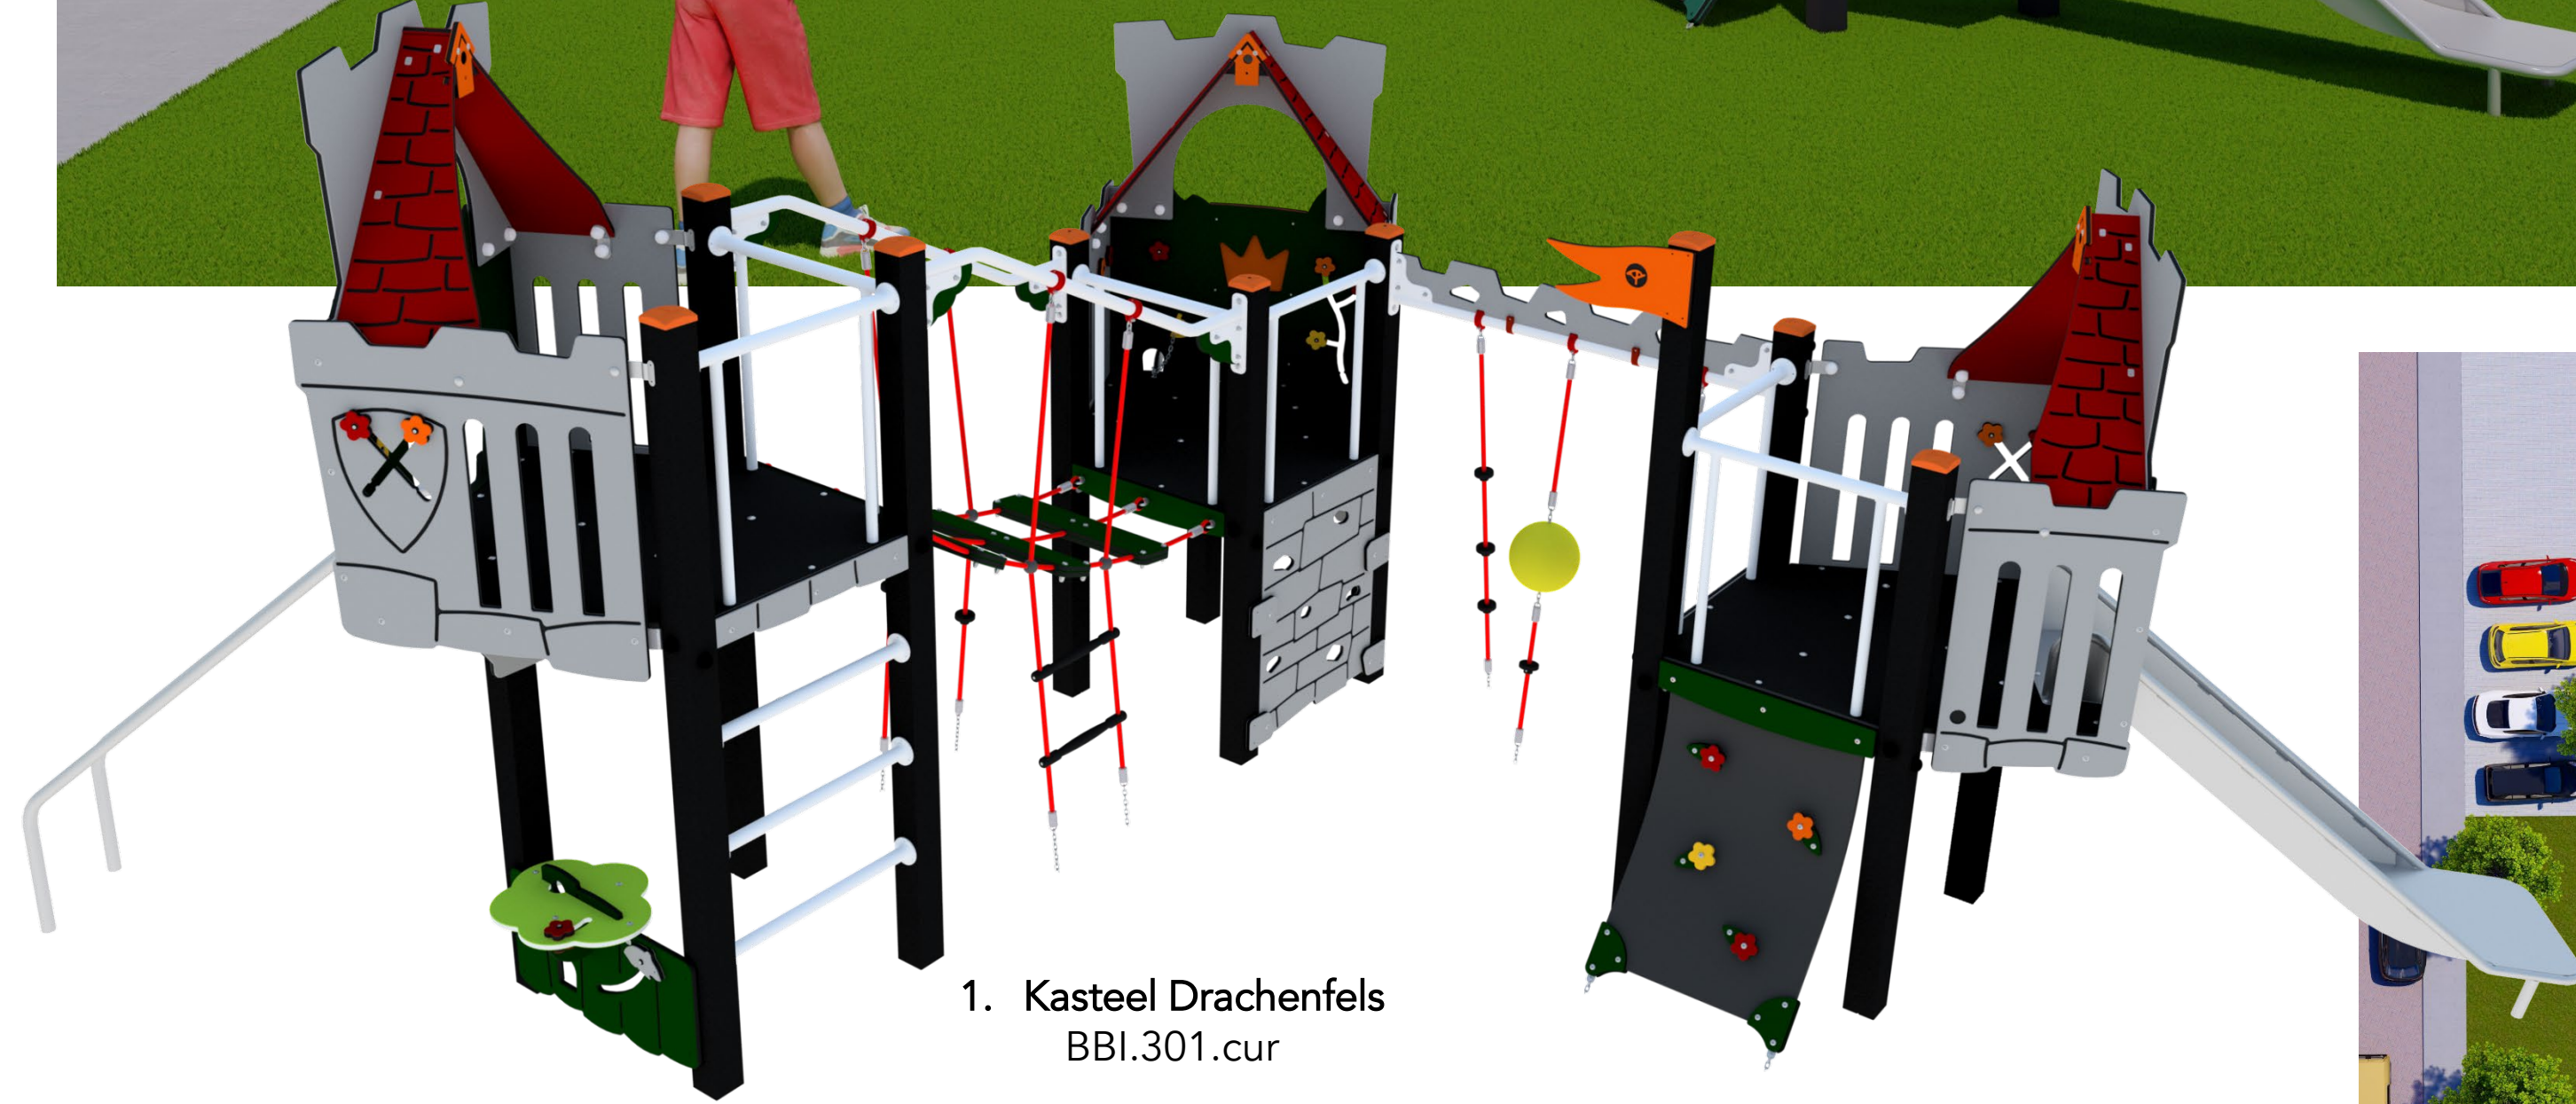

# SPEELPLAATS LINDENLAAN,ZAANDAM voorstel 2

1. Kasteel Drachenfels  
BBI.301.cur

2. Tafeltennistafel Beton Groen  
DRD.HB.001

3. Basketbalpaal met Roosterbord  
SPT.020.005

5. Dubbele schommel  
BBP.034.1b

4. Speelpaneel Politiebureau  
BBI.006.u

6. Verkeersplein 4