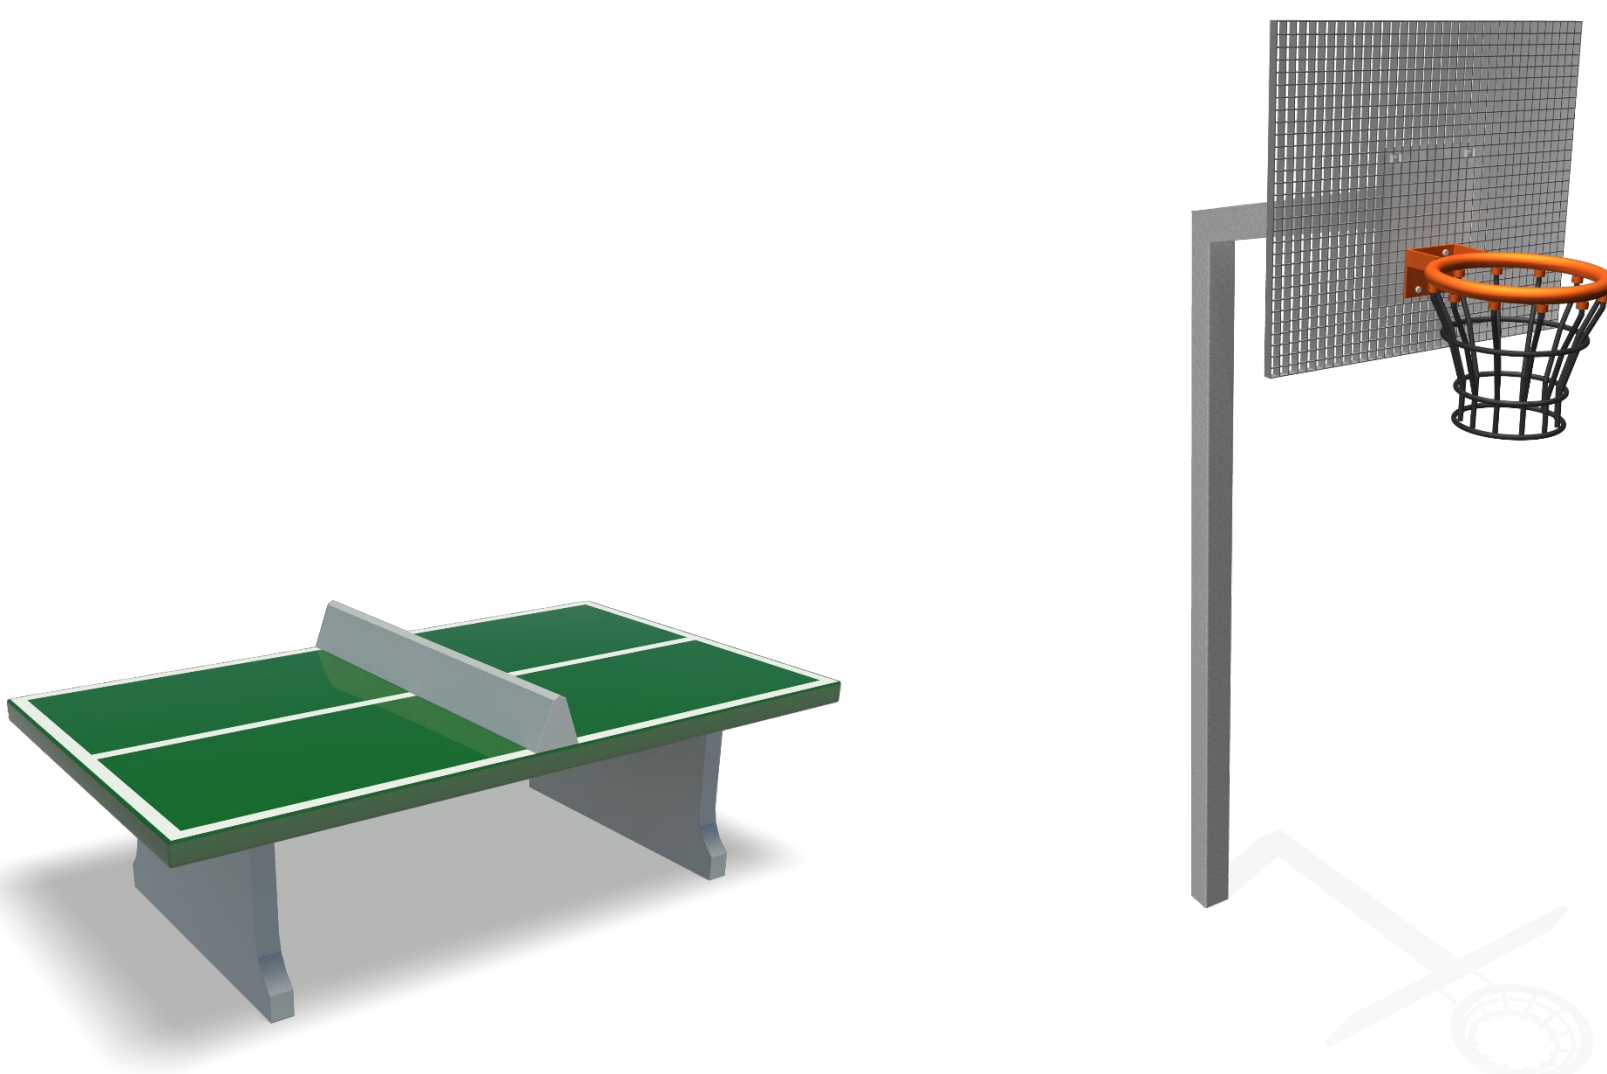

# SPEELPLAATS LINDENLAAN,ZAANDAM voorstel 2

1. Kasteel Drachenfels  
BBI.301.cur

2. Tafeltennistafel Beton Groen  
DRD.HB.001

3. Basketbalpaal met Roosterbord  
SPT.020.005

5. Dubbele schommel  
BBP.034.1b

4. Speelpaneel Politiebureau  
BBI.006.u

6. Verkeersplein 4