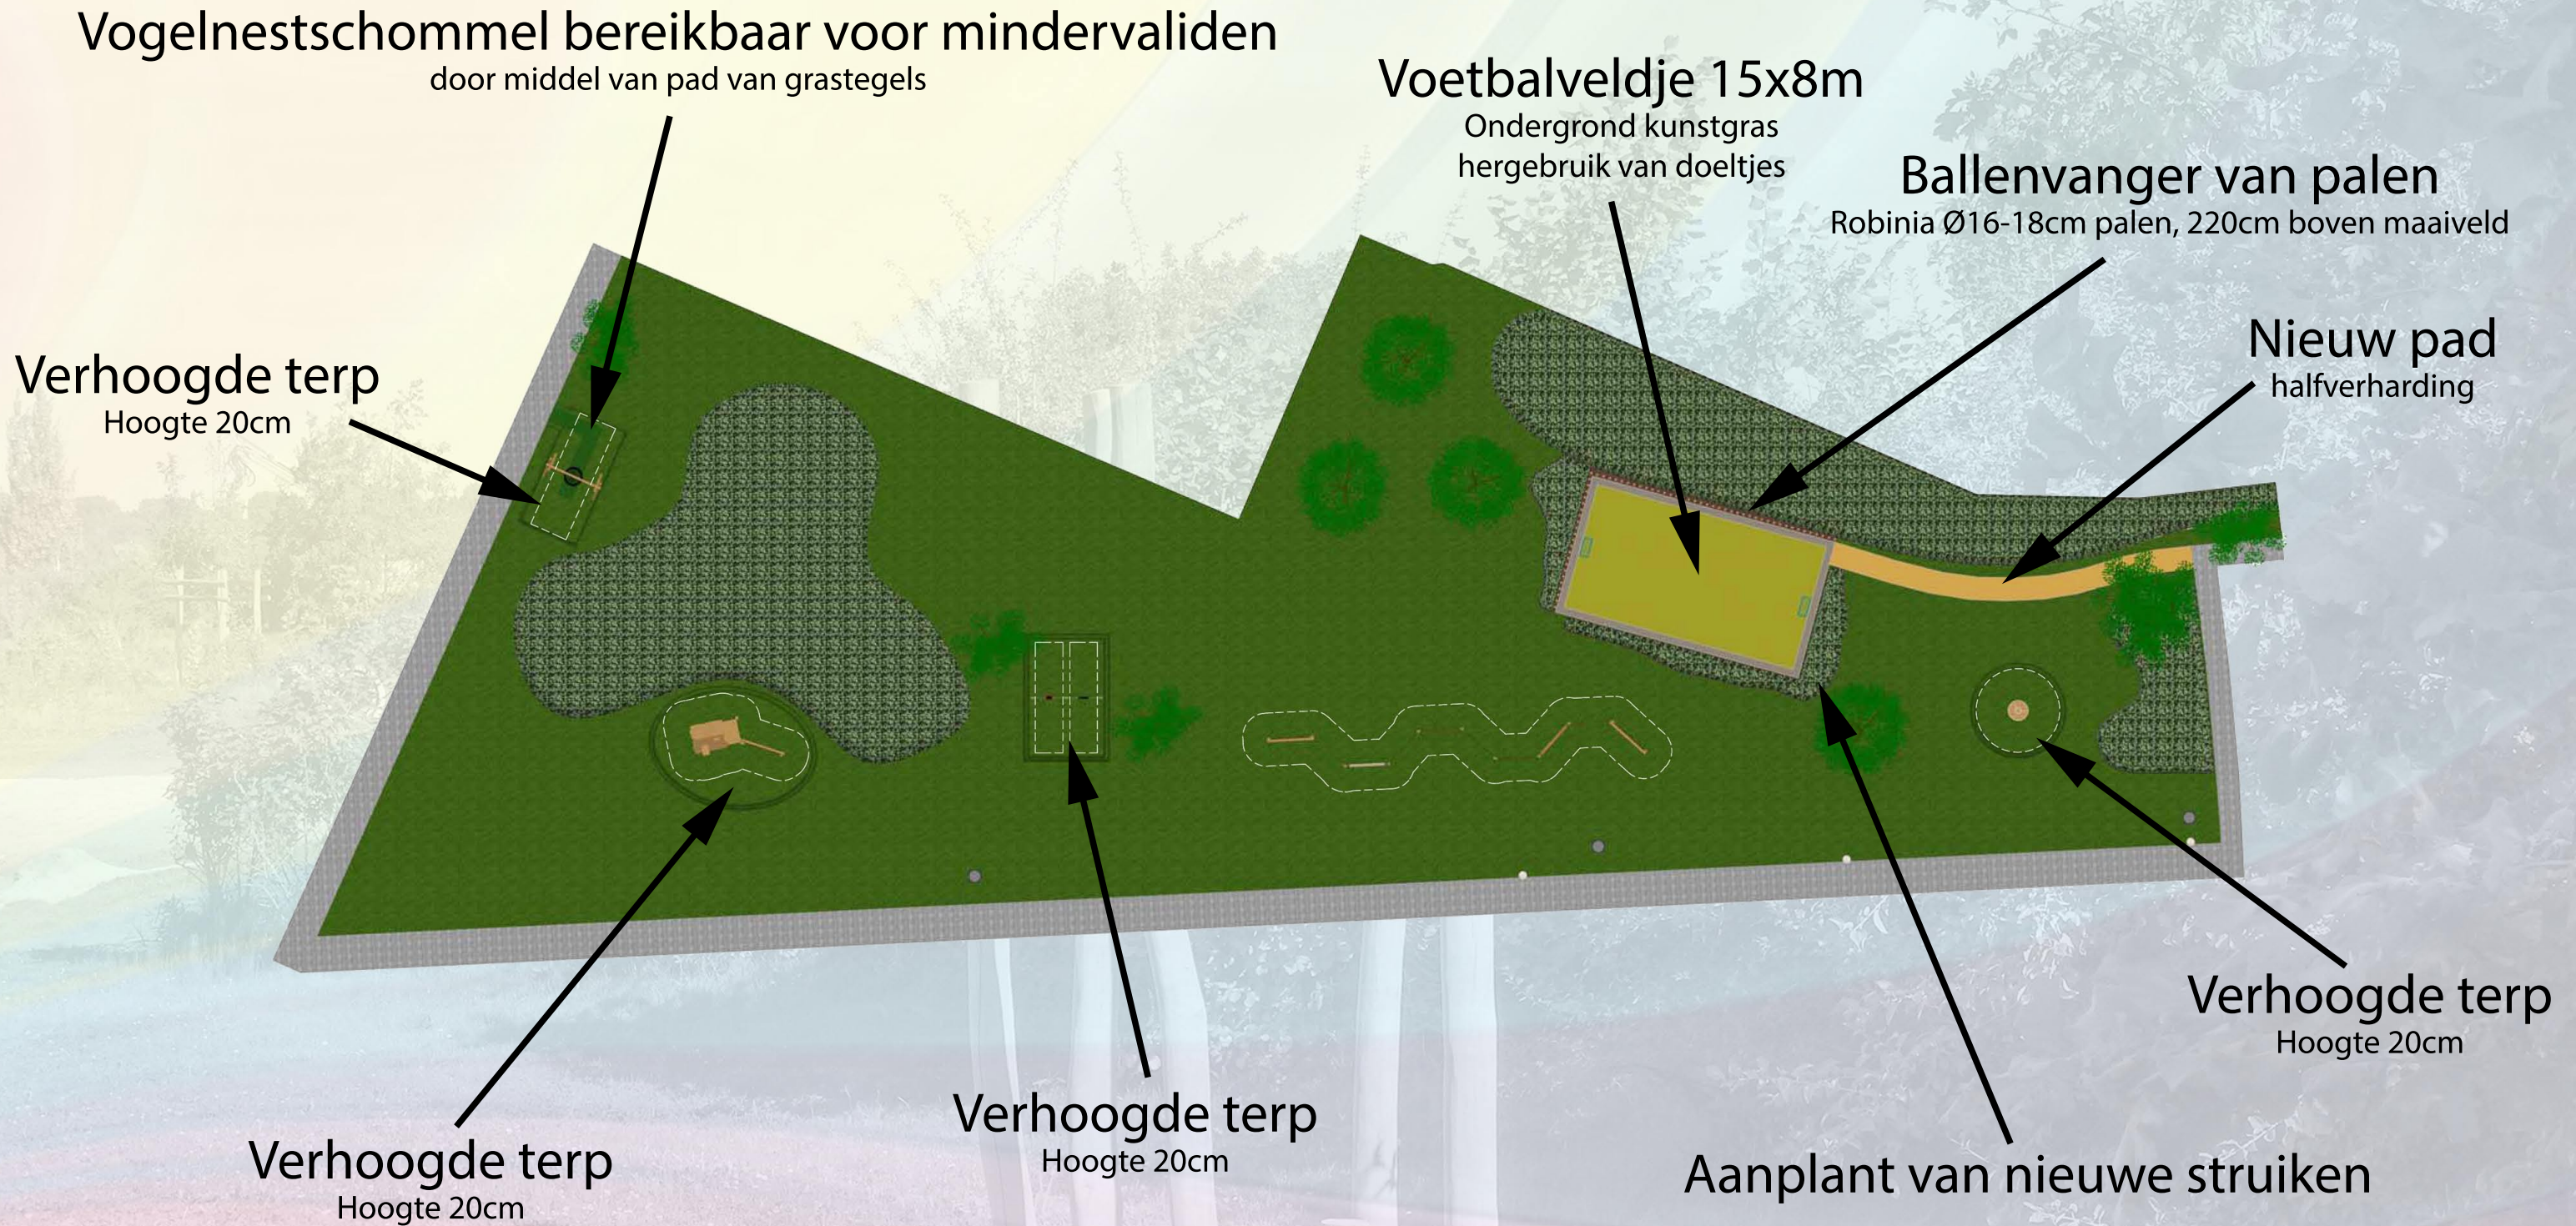

A.
ROB 04.03.04
Robinia vogelnestschommel

B.
ROB 01.02.03
Robinia paalhutcombinatie - A

C.
ROB 04.03.17
Robinia mini peuterschommelcombi

D.
ROB 05.03.07
Robinia evenwichtsparcours - G

E.
ROB 04.08.01
Robinia carrousel

F.
ROB 09.01.02
Robinia speelpaneel : 4 op een rij

Bovenaanzicht is op schaal, schaal 1:400 (op A3 Formaat)