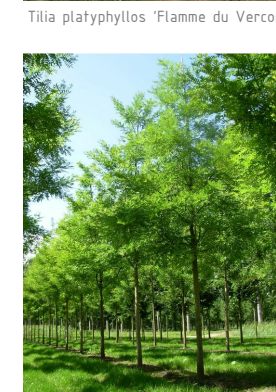

Bomen

Type	Soort	Hoogte	Kroon	Oorsprong	Minimale aankoopmaat	Totaal Aantal	Vormbomen met stam
	<i>Tilia platyphyllos</i> 'Flamme du Vercoeur'	1000-1200cm	300-400cm	Frankrijk	20 - 25 cm	4	1 Columnar tree 1 Zuil
	<i>Ulmus</i> 'Columnella'	1500-2000cm	300-600cm	De Dorschkamp, Wageningen, Nederland, 1988	20-25cm	6	1 Smal ovaal 1 Zuil
	<i>Quercus x bimundorum</i> 'Crimson Spire'	1200-1400cm	300-500cm	Willet N. Wandel, Oklawaha, IL, USA, 1994	20 - 25cm	9	1 Smal ovaal 1 Zuil
	<i>Styphnolobium japonicum</i> 'Regent'	1000-1200cm	500cm	China en Korea	20 - 25cm	7	1 Breed ovaal
	<i>Carpinus Betulus</i> 'Lucas'	800-1000cm	100-300cm	Nederland	20 25 cm	4	1 Smal piramideal 1 Zuil 1 Smal eirond