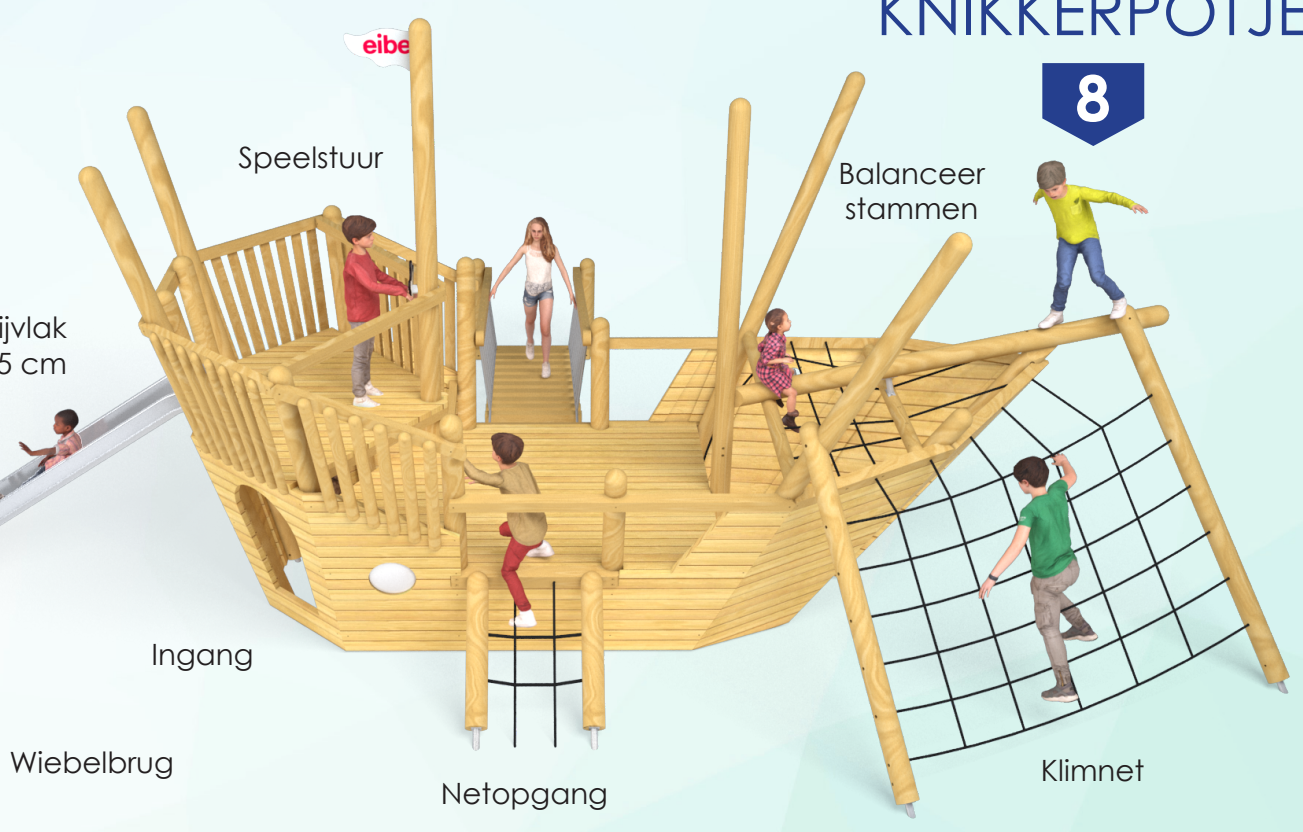

7

**Bestaand
KNIKKERPOTJE**

8

**Speelschip
PINTA**

1

RVS glijvlak
PH 145 cm

Speelstuur

Balancer
stammen

Ingang

Wiebelbrug

Netopgang

Klimnet

Speelanker