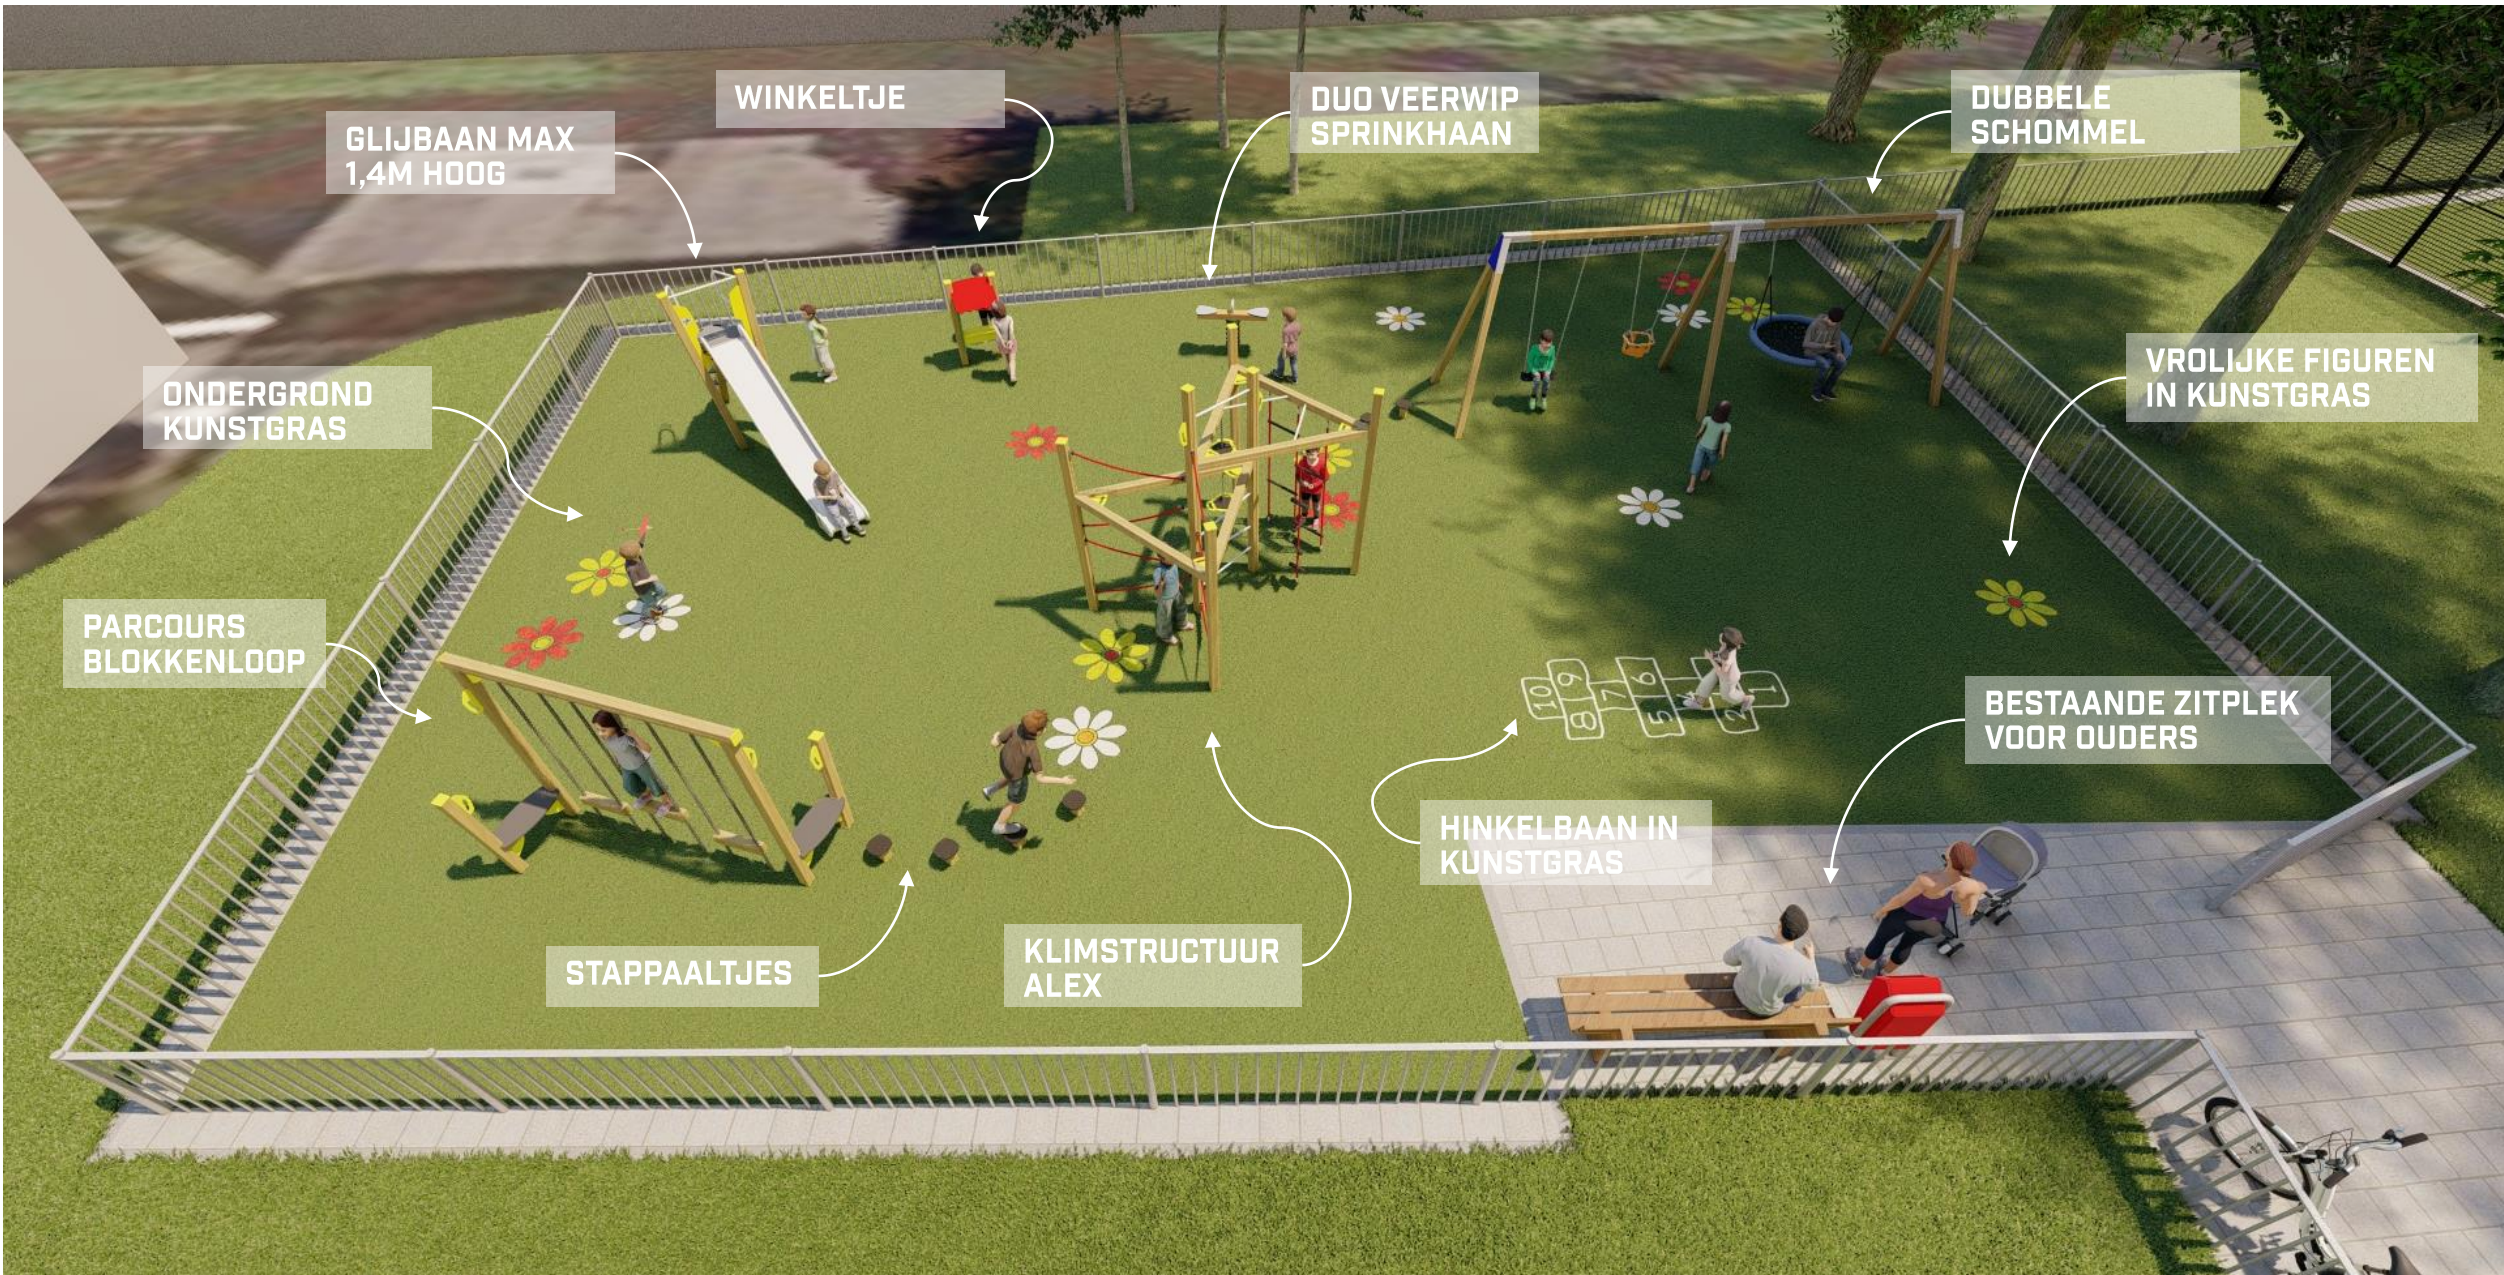

NIJHA

ZNSTD

MAAKT RUIMTE VOOR BEWEGING

**VOORSTEL 2
TERSCHELLINGSTRAAT, ZAANDAM**

GLIJBAAN MAX
1,4M HOOG

WINKELTJE

DUO VEERWIP
SPRINKHAAN

DUBBELE
SCHOMMEL

VROLIJKE FIGUREN
IN KUNSTGRAS

ONDERGROND
KUNSTGRAS

PARCOURS
BLOKKENLOOP

BESTAANDE ZITPLEK
VOOR OUDERS

HINKELBAAN IN
KUNSTGRAS

STAPPAALTJES

KLIMSTRUCTUUR
ALEX

VOORSTEL 2

TOESTELLEN

KUNSTGRAS FIGUREN