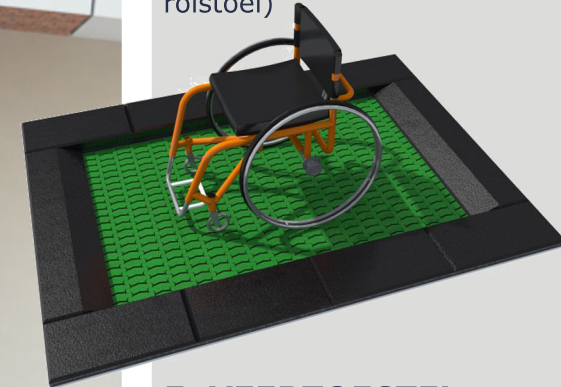

**1. COMBINATIETOESTEL**  
Colorado 12, AHKP.0-ZW,  
Platformhoogte 1,40m

**2. DUBBELE SCHOMMEL**  
Heavy Hopper, AEKB.11-Z  
opknappen, 1x peuterzitje

**3. VOGELNESTSCHOMMEL**  
Bird Hopper 120, AEKI.3-Z  
Grote mand, geschikt voor  
kinderen met beperking.

**6. SPELPANEEL**  
Puzzel Vlinder

**7. SPELPANEEL**  
Ball Maze

**4. TRAMPOLINE**  
150 x 200cm, Inclusief  
(met toegankelijkheid  
rolstoel)

**5. VEERTOESTEL**  
Dicky Duck, AAKC.0

**8. Hinkelbaan verplaatsen**

**9. Nieuwe bank (2x)**

**10. Liquidambar (2x)**

**11. Lage bloeiende  
border** (Potentilla,  
Hypericum, Spiraea)

**12. Heg** (Fagus Sylvatica)

**13. Bestraten** (toegang tuin)

**14. KUNSTGRAS  
VALONDERGROND,**  
Kleur groen, beige-goud en  
blauw, voorzien van  
bloemen en stap-spring  
schijven.

*Colorado 12,  
uitgevoerd met  
winkelbalie als  
spelhuisje.*