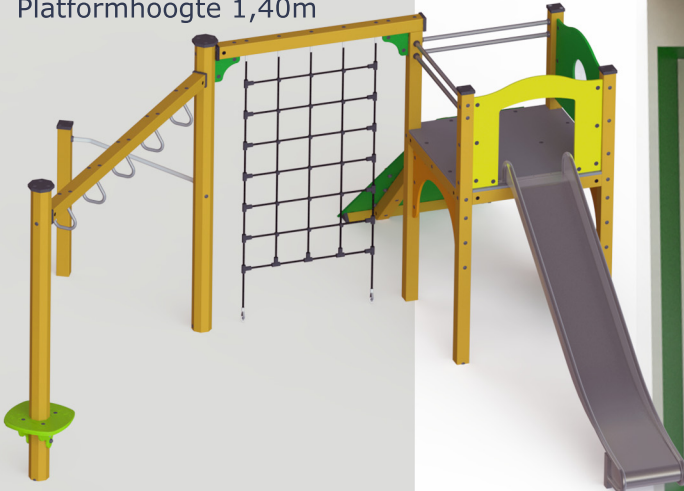

**1. COMBINATIETOESTEL**  
Colorado 12, AHKP.0-ZW,  
Platformhoogte 1,40m

**2. DUBBELE SCHOMMEL**  
Heavy Hopper, AEKB.11-Z  
opknappen, 1x peuterzitje

**3. VOGELNESTSCHOMMEL**  
Bird Hopper 120, AEKI.3-Z  
Grote mand, geschikt voor  
kinderen met beperking.

**6. SPELPANEEL**  
Puzzel Vlinder

**7. SPELPANEEL**  
Ball Maze

**4. TRAMPOLINE**  
150 x 200cm, Inclusief  
(met toegankelijkheid  
rolstoel)

**5. VEERTOESTEL**  
Dicky Duck, AAKC.0

**8. Hinkelbaan verplaatsen**

*Colorado 12,  
uitgevoerd met  
winkelbalie als  
spelhuisje.*