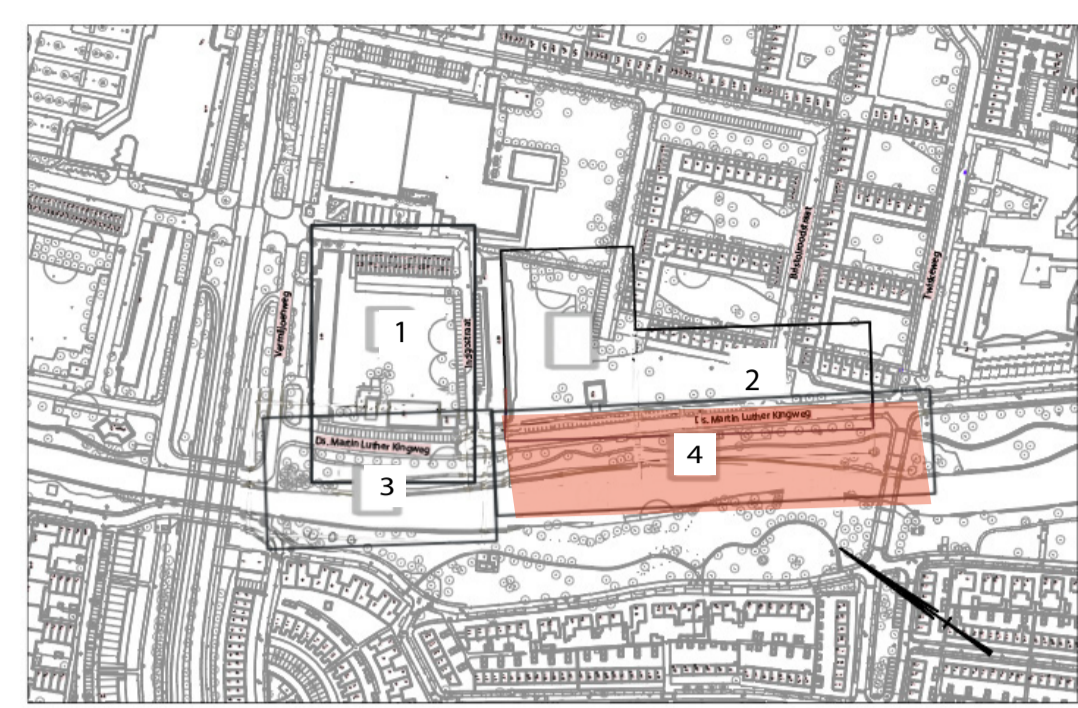

datum 06 okt 2021

schaal 1:200

bestaande bomen

bestaand bosplantsoen  
'upgraden'

pad bestaand

ruige begroeiing

barbequeplek

toekomstige  
steiger  
kunstwerk

nieuwe bomen

kort gemaaid gras

bloemrijk grasland

fitness onderdeel met zitstam  
en ondergrond van schelpen

Definitief ontwerp  
blad 4  
Kleurenbuurt Zuid  
Zaandam

schaal 1:200  
0 2 4 6 8 10 meter

datum 06 okt 2021