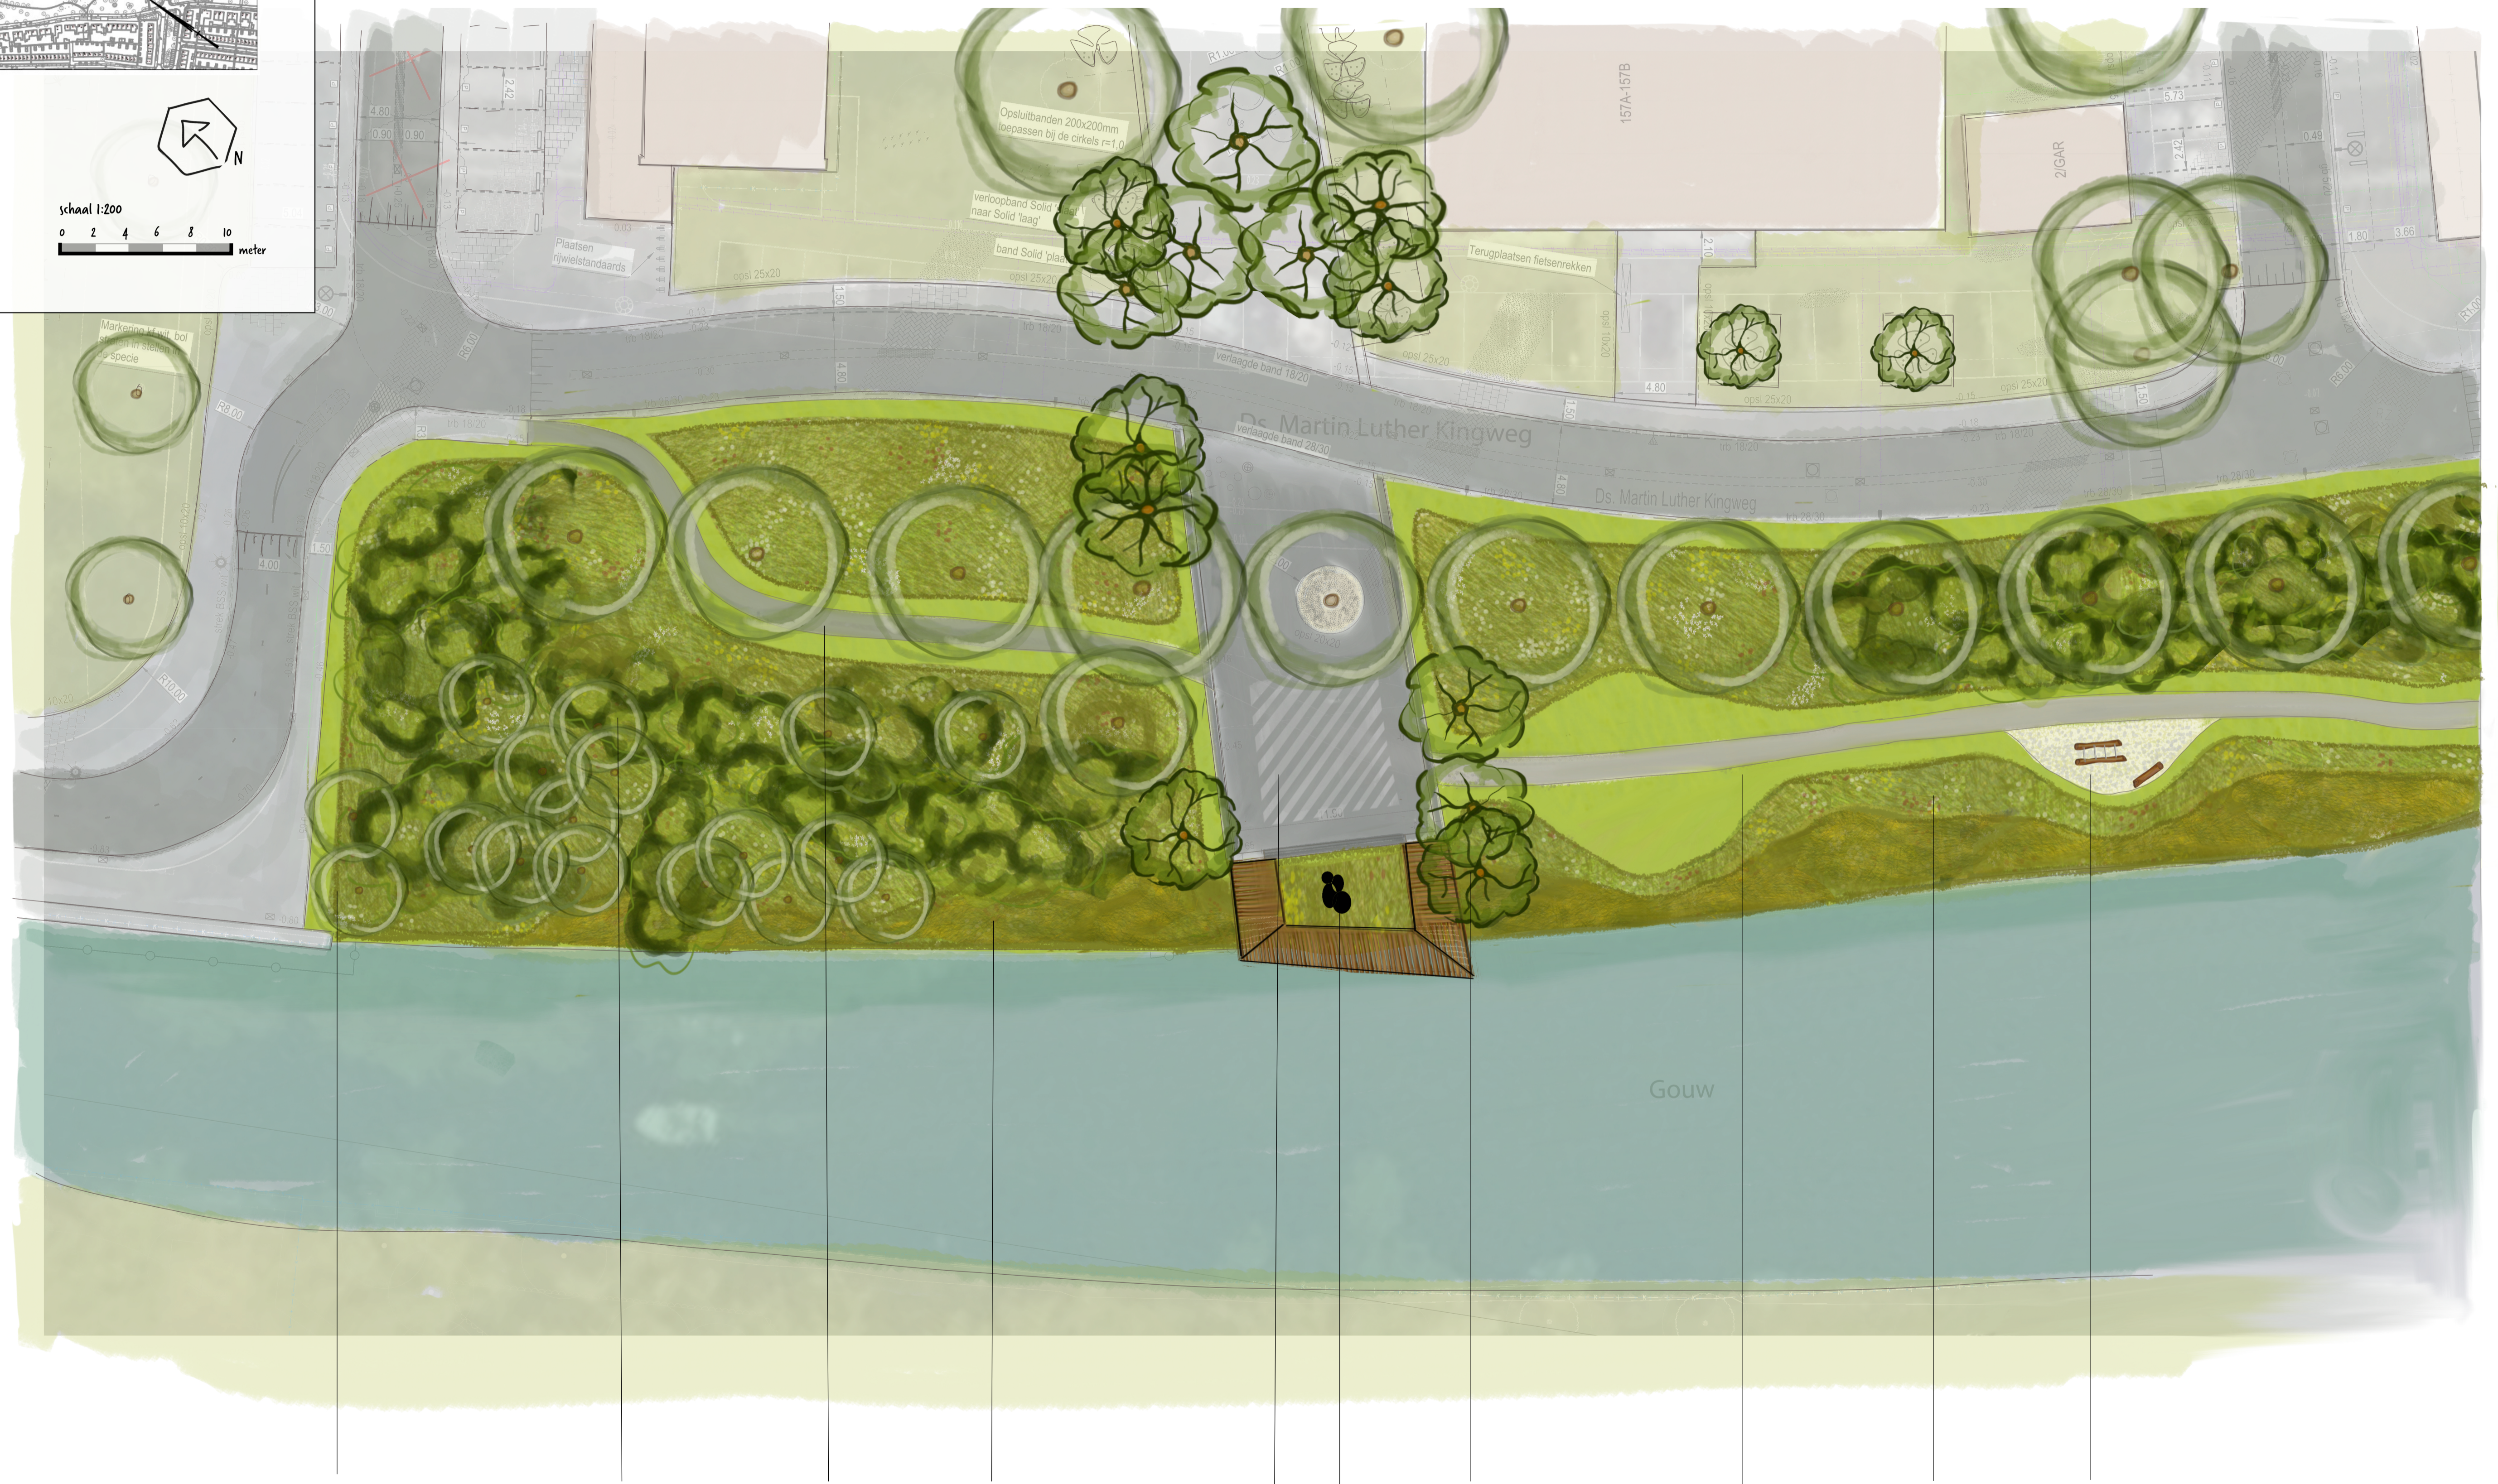

- kort gemaaid gras
- bloemrijk grasland
- pad van schelpen
- berging, poottafel en compostbak
- kastanjehek
- zitbank
- moestuintjes volwassenen
- picknick tafels met schaduwdoek
- moestuintjes kinderen
- bronspomp
- ingang Kleurentuin
- wadi met ruige begroeiing
- nieuwe boom
- stadiposte
- brug van robinia over wadi met lage palen met dik touw
- balpeelveld met lage palissade ±150
- zittammen
- bestaande bomen
- dijkje met boeplantsoen
- lage struiken
- stammen over wadi
- plukfruit en laagstam fruit bomen
- slokop

stapstammen over wadi      speelaanleiding met stammen en touwen

Definitief ontwerp  
blad 2  
Kleurentuin Zuid  
Zaandam

datum 09 nov 2021

1:200  
0 2 4 6 8 10 meter

Definitief ontwerp  
blad 3  
Kleurenbuurt Zuid  
Zaandam

datum 06 okt 2021

schaal 1:200

bestaande bomen

bestaand bosplantsoen  
'upgraden'

pad bestaand

ruige begroeiing

barbequeplek

toekomstige  
steiger  
kunstwerk

nieuwe bomen

kort gemaaid gras

bloemrijk grasland

fitness onderdeel met zitstam  
en ondergrond van schelpen

Definitief ontwerp  
blad 4  
Kleurenbuurt Zuid  
Zaandam

schaal 1:200  
0 2 4 6 8 10 meter

datum 06 okt 2021