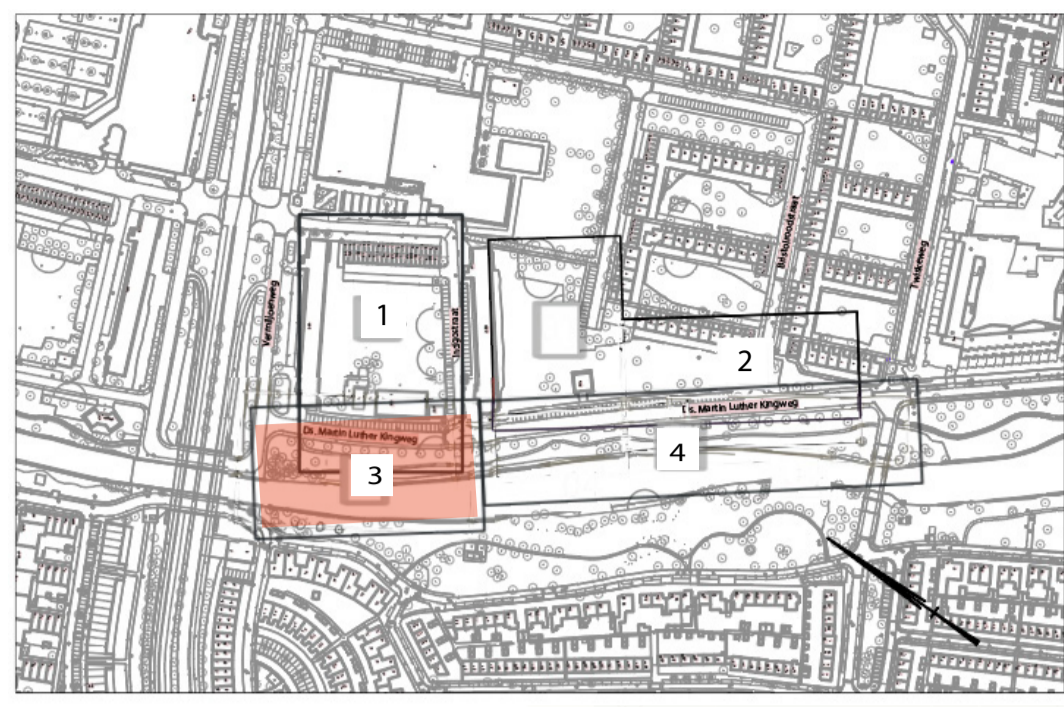

- kort gemaaid gras
- bloemrijk grasland
- pad van schelpen
- berging, poottafel en compostbak
- kastanjehek
- zitbank
- moestuintjes volwassenen
- picknick tafels met schaduwdoek
- moestuintjes kinderen
- bronspomp
- ingang Kleurentuin
- wadi met ruige begroeiing
- nieuwe boom
- stadiposte
- brug van robinia over wadi met lage palen met dik touw
- balpeelveld met lage palissade ±150
- zittammen
- bestaande bomen
- dijkje met boeplantsoen
- lage struiken
- stammen over wadi
- plukfruit en laagstam fruit bomen
- slokop

stapstammen over wadi      speelaanleiding met stammen en touwen

Definitief ontwerp  
blad 2  
Kleurentuin Zuid  
Zaandam

datum 09 nov 2021

1:200  
0 2 4 6 8 10 meter

Definitief ontwerp  
blad 3  
Kleurenbuurt Zuid  
Zaandam

datum 06 okt 2021

schaal 1:200

bestaande bomen

bestaand bosplantsoen  
'upgraden'

pad bestaand

ruige begroeiing

barbequeplek

toekomstige  
steiger  
kunstwerk