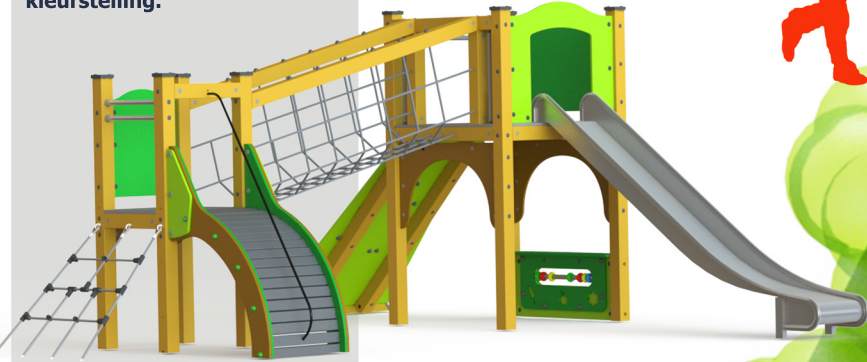

1. Colorado 2, AHKF.5-ZW uitgevoerd met winkelbalie, zonder dak, natuurlijke kleurstelling.

2. Heavy Hopper AEKB.6-Z

3. Duikelrek Triple FAKC.2-Z

4. Basic Wip 4-persoons ABKH.2-Z, groene zittingen.

5. Wiebel Blad FAKW.0

6. Bank Siesta

7. Hinkelbaan in kunstgras.

8. Knikkertegel

9. Bloemen in kunstgras (3x)

10. Kunstgras ondergrond

11. Ondergrond Decowood (i.v.m. de aanwezige worteldruk)

12. Optioneel: Herbepplanten border voorzijde, lage beplanting geschikt voor onder bomen. Mix van: Epimedium, Hosta, Luzula, Carex en Vina (in grotere plukken)