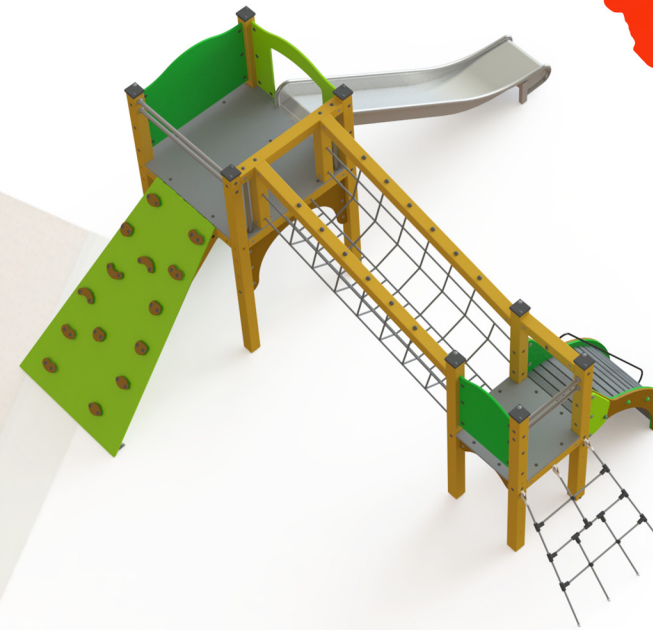

1. Colorado 2, AHKF.5-ZW uitgevoerd met winkelbalie, zonder dak, natuurlijke kleurstelling.

2. Heavy Hopper AEKB.6-Z

3. Duikelrek Triple FAKC.2-Z

4. Basic Wip 4-persoons ABKH.2-Z, groene zittingen.

5. Wiebel Blad FAKW.0

6. Bank Siesta

7. Hinkelbaan in kunstgras.

8. Knikkertegel

9. Bloemen in kunstgras (3x)

10. Kunstgras ondergrond

11. Ondergrond Decowood (i.v.m. de aanwezige worteldruk)

12. Optioneel: Herbepplanten border voorzijde, lage beplanting geschikt voor onder bomen. Mix van: Epimedium, Hosta, Luzula, Carex en Vina (in grotere plukken)