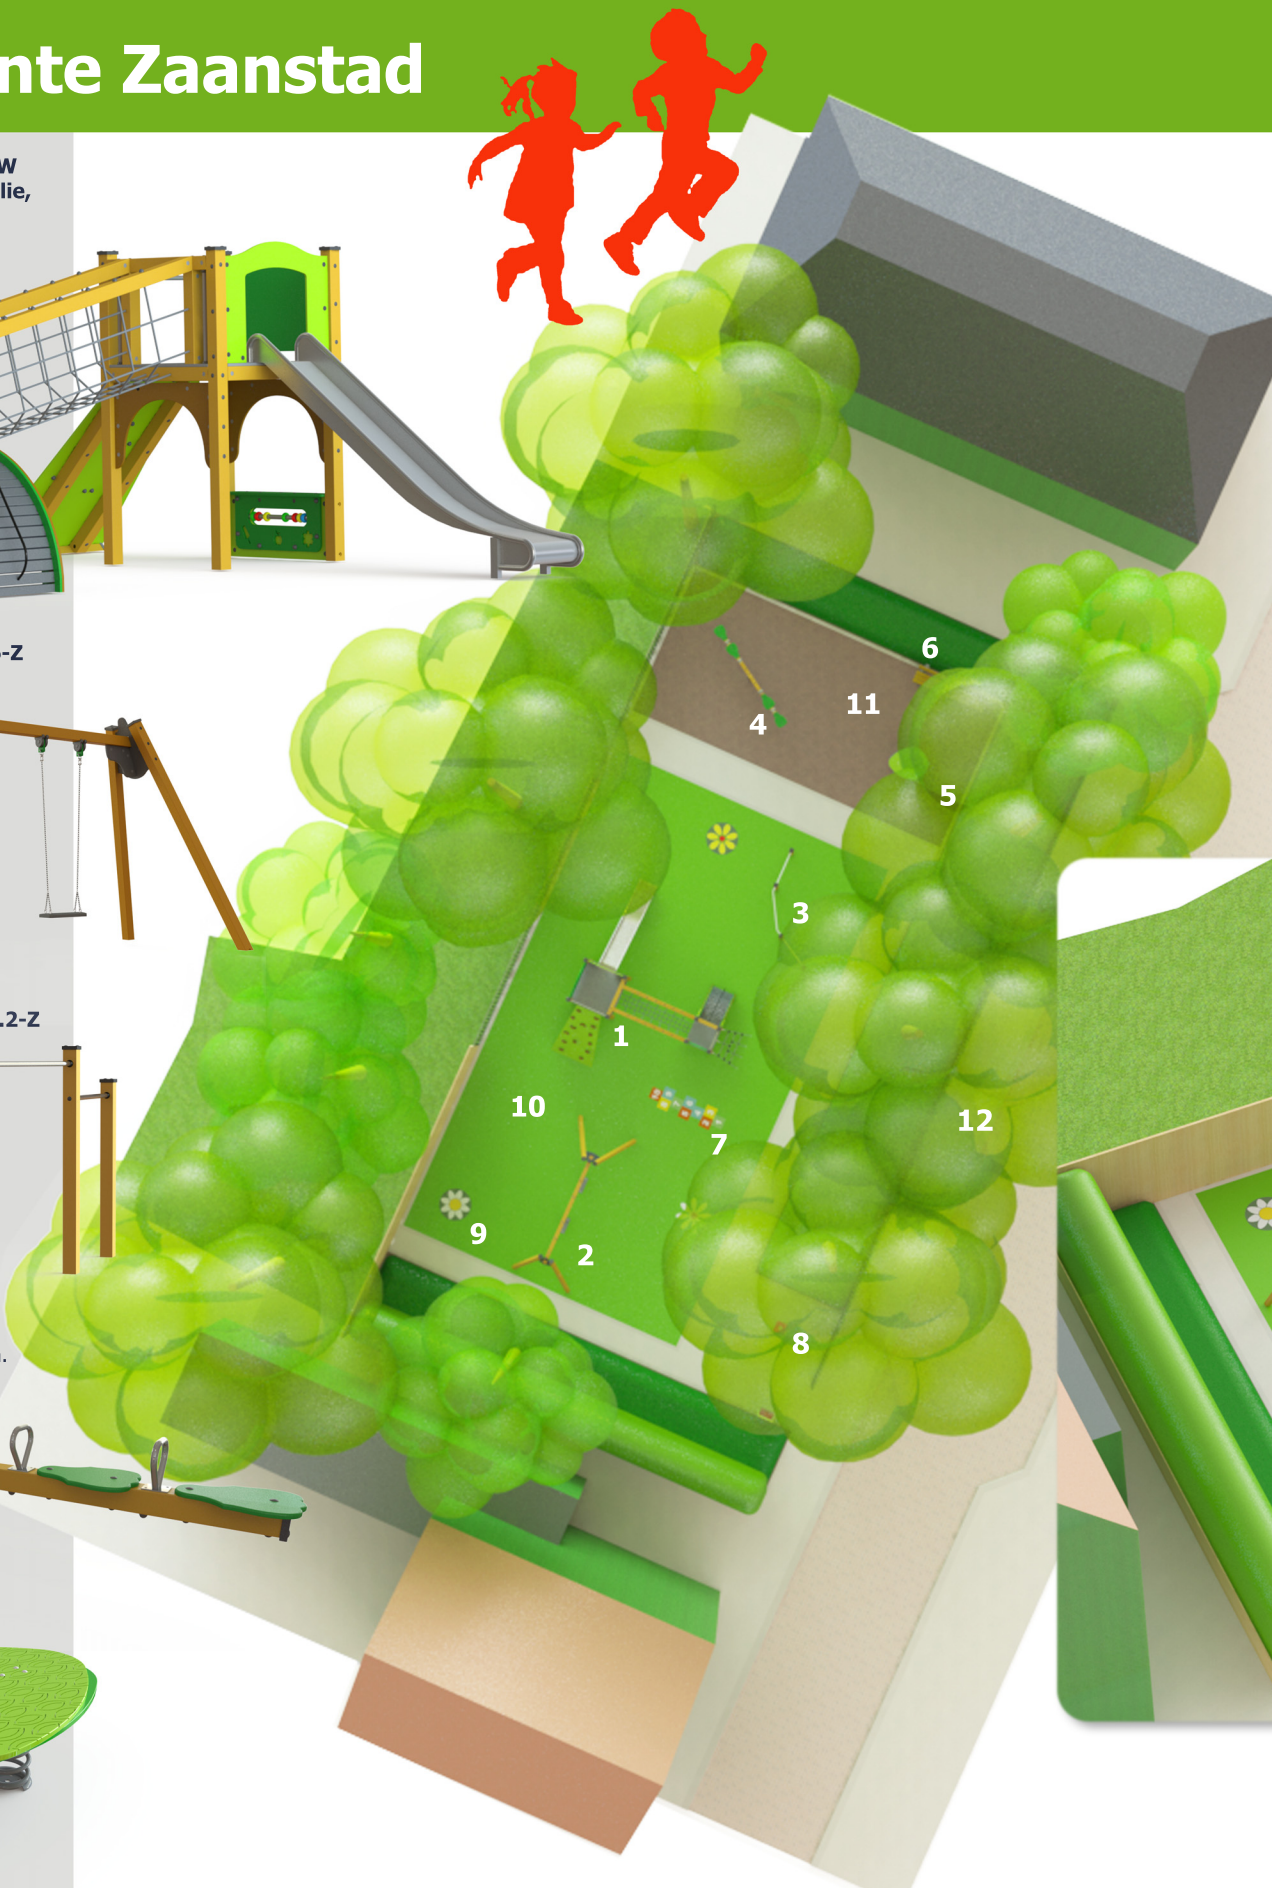

1. Colorado 2, AHKF.5-ZW uitgevoerd met winkelbalie, zonder dak, natuurlijke kleurstelling.

2. Heavy Hopper AEKB.6-Z

3. Duikelrek Triple FAKC.2-Z

4. Basic Wip 4-persoons ABKH.2-Z, groene zittingen.

5. Wiebel Blad FAKW.0

6. Bank Siesta

7. Hinkelbaan in kunstgras.

8. Knikkertegel

9. Bloemen in kunstgras (3x)

10. Kunstgras ondergrond

11. Ondergrond Decowood (i.v.m. de aanwezige worteldruk)

12. Optioneel: Herbepplanten border voorzijde, lage beplanting geschikt voor onder bomen. Mix van: Epimedium, Hosta, Luzula, Carex en Vina (in grotere plukken)