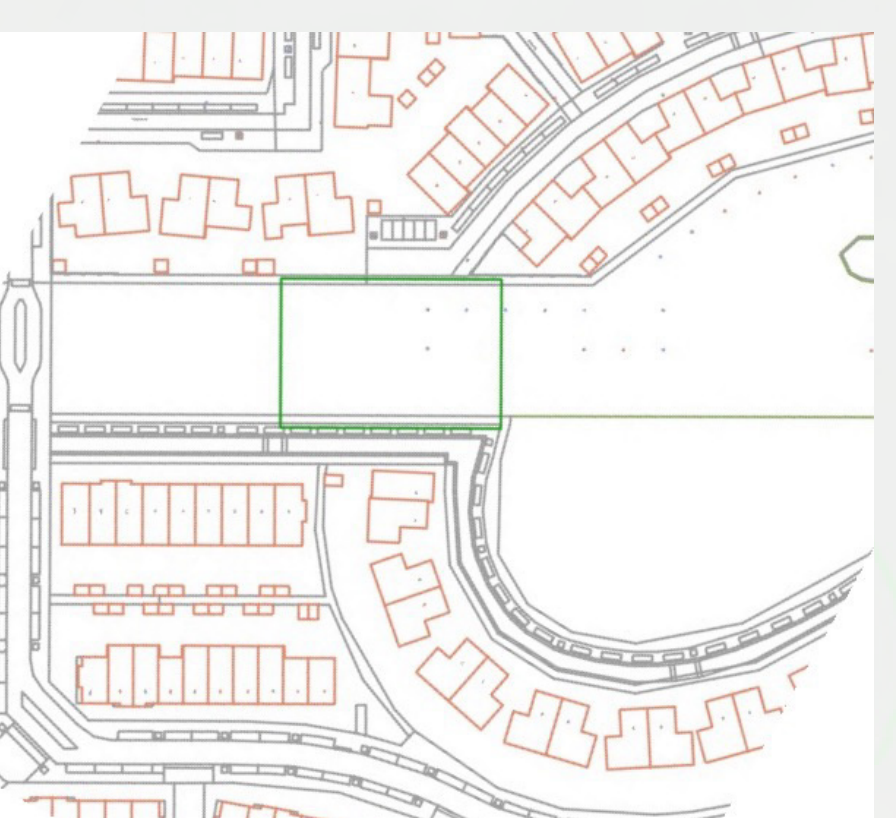

9

7

5

3

1

99

Definitief ontwerp voor  
Gemeente Assendelft  
Tulpenburgh/Akkerland  
Saendelft-west

datum 12 okt 2021

legenda Akkerland

- maaipad tussen bloemenmengsel en grote stapkeien bestaand en herplaatst
- bestaande put
- bosplantsoen groot
- grote stapkeien bestaand en herplaatst over wadi
- stapstammen op heuvel
- fort op heuvel van hoge en lage rij stammen met schelpen ondergrond
- stammen trap naar fort
- stammen over heuvel
- wadi met bloemen en grassen
- bestaande bomen
- paaltjes voor ingang gemaaid pad

doorsnede

Tulpenburgh

0 1 2 3 4 5 meter

de TweE Heren

stadsnatuur en natuurspeeltuinen

41

40

39