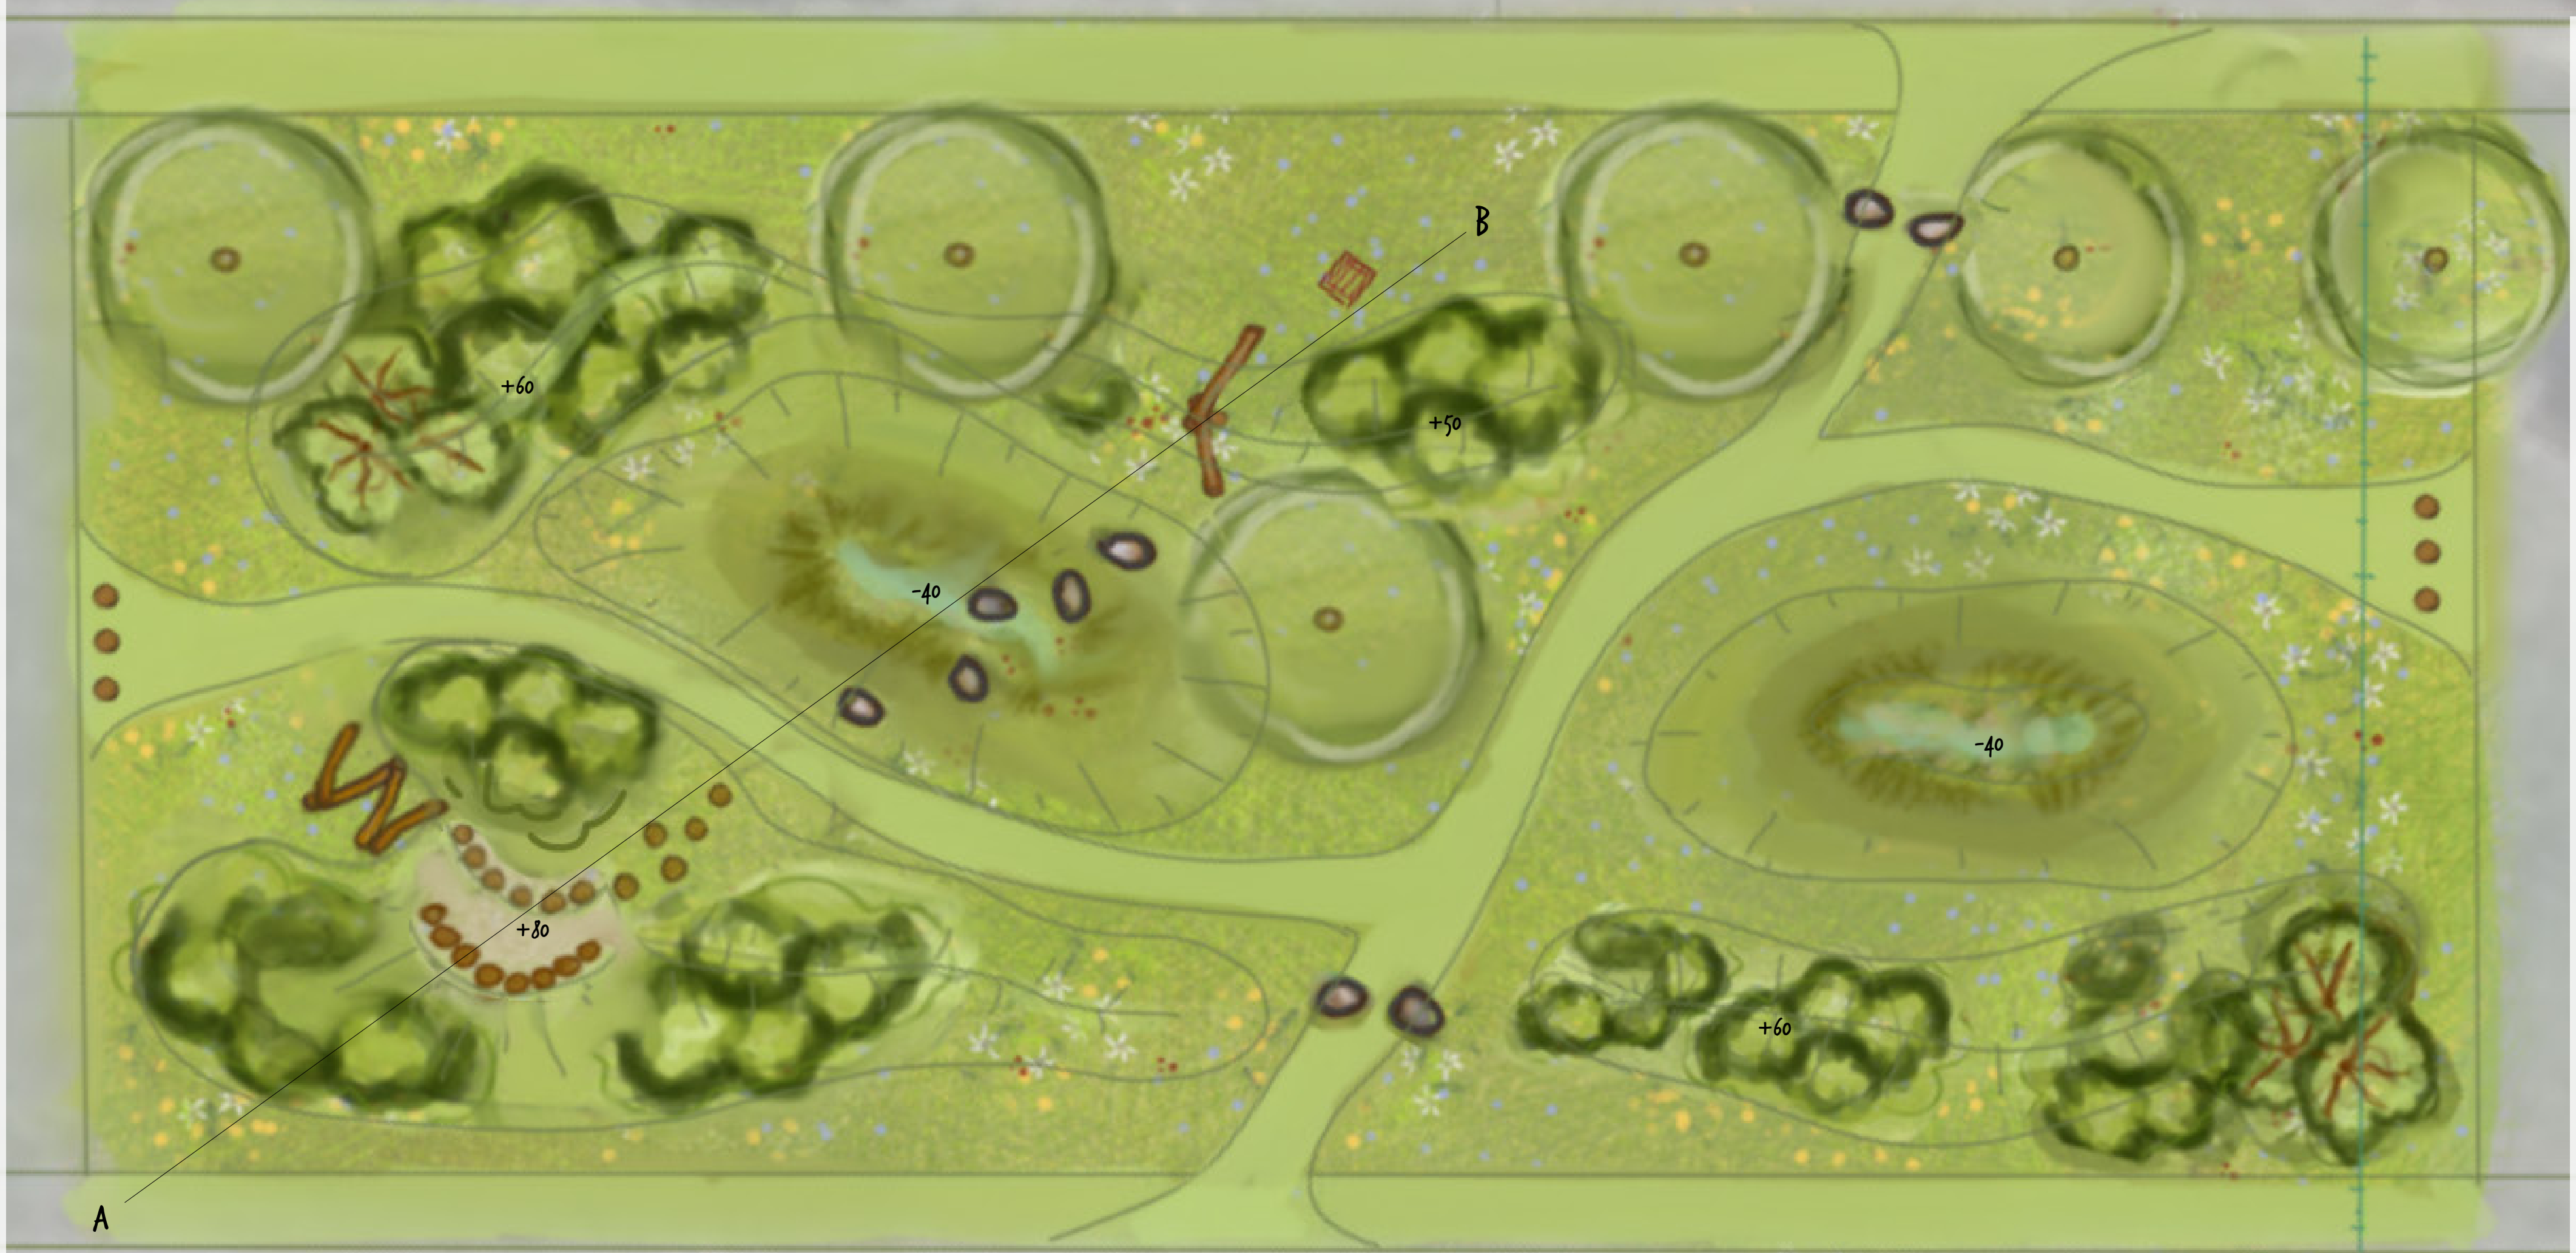

9

7

5

3

1

99

Definitief ontwerp voor  
Gemeente Assendelft  
Tulpenburgh/Akkerland  
Saendelft-west

datum 12 okt 2021

legenda Akkerland

- maaipad tussen bloemenmengsel en grote stapkeien bestaand en herplaatst
- bestaande put
- bosplantsoen groot
- grote stapkeien bestaand en herplaatst over wadi
- stapstammen op heuvel
- fort op heuvel van hoge en lage rij stammen met schelpen ondergrond
- stammen trap naar fort
- stammen over heuvel
- wadi met bloemen en grassen
- bestaande bomen
- paaltjes voor ingang gemaaid pad

doorsnede

Tulpenburgh

0 1 2 3 4 5 meter

de TweE Heren

stadsnatuur en natuurspeeltuinen

41

40

39

38

37

36

35

35

34

4