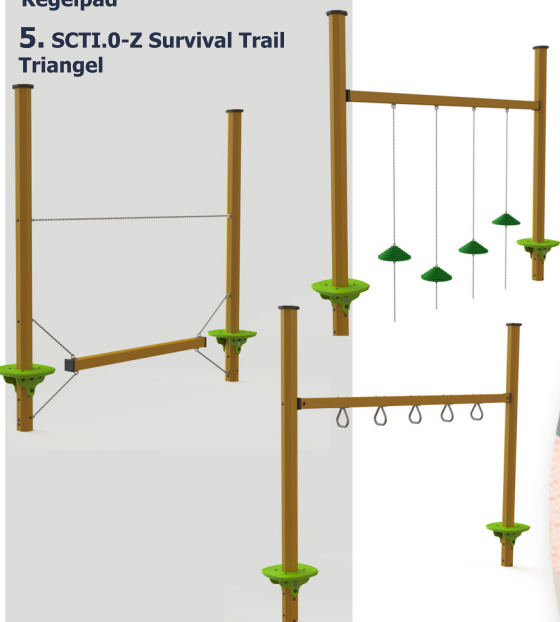

1. AEKB.11-Z Heavy Hopper, uitgevoerd met één gewoon zitje en één peuterzitje.

2. AKKB.0-JZ Flex Slide 150, voorzien van trap.

3. SCTH.1-Z Survival Trail Wiebelbalk

4. SCTO.0-Z Survival Trail Kegelpad

5. SCTL.0-Z Survival Trail Triangel

6. Trampoline 2,5 x 1,5m
Uitgevoerd met zwarte rand en groen springvlak.

7. Diverse beton elementen uit de serie Solid inclusief zitelementen (2x) en trap. Zelfverdichtend beton lichtgrijs. Hierdoor ontstaat een zitkuil en wordt het hoogteverschil functioneel gebruikt.

- Solid Basis (2x)
- Solid Hoekstuk (2x)
- Solid bank midden (2x)
- Solid 3-treden trap
- Solid verloop eind (2x)

8. Hellingbaan waardoor ook rolstoelen en rollators de zitkuil en de trampoline kunnen bereiken.