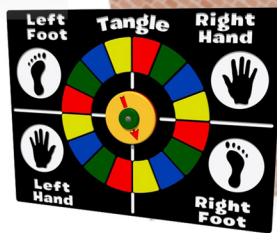

1. ADKR.2-Z Kabouter
Klauter 17 uitgevoerd in
natuurlijke kleurstelling.

2. AEKM.0-Z Peuterschommel

3. FAKA.2-Z Duikelrek Solo

4. AEKM.0 Veertoestel
Strandbal

6. Spelpaneel Puzzel Kikker
(donker groen)

5. Spelpaneel Twister in
frame gecombineerd met
kunstgras Fruit twister
(groene appels).

Leeftijdscategorie 2 tot 8 jaar

13. Kunstgras boomstammen
om te springen

7. Spelpaneel
Bloem Explorer
(licht groen)

8. Spelpaneel Ball Maze
(donker groen)

9. Kunstgras valondergrond voor
maximale valhoogte 1,50m. Uitgevoerd
met diverse kunstgras vormen en
spleaanleidingen. In de kleuren groen
en mokka.