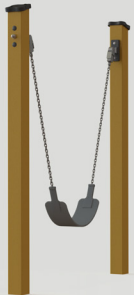

1. ADKR.2-Z Kabouter
Klauter 17 uitgevoerd in
natuurlijke kleurstelling.

2. AEKM.0-Z Peuterschommel

3. FAKA.2-Z Duikelrek Solo

4. AEKM.0 Veertoestel
Strandbal

6. Spelpaneel Puzzel Kikker
(donker groen)

5. Spelpaneel Twister in
frame gecombineerd met
kunstgras Fruit twister
(groene appels).

Leeftijdscategorie 2 tot 8 jaar

13. Kunstgras boomstammen
om te springen

7. Spelpaneel
Bloem Explorer
(licht groen)

8. Spelpaneel Ball Maze
(donker groen)

9. Kunstgras valondergrond voor
maximale valhoogte 1,50m. Uitgevoerd
met diverse kunstgras vormen en
spleaanleidingen. In de kleuren groen
en mokka.