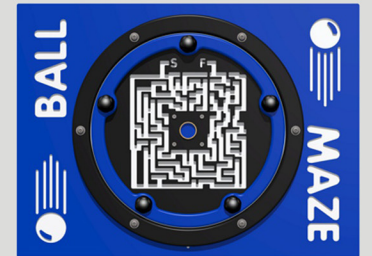

1. ADKR.2-Z Kabouter
Klauter 17 uitgevoerd in
natuurlijke kleurstelling.

2. AEKM.0-Z Peuterschommel

3. FAKA.2-Z Duikelrek Solo

4. AEKM.0 Veertoestel
Strandbal

6. Spelpaneel Puzzel Kikker
(donker groen)

5. Spelpaneel Twister in
frame gecombineerd met
kunstgras Fruit twister
(groene appels).

Leeftijdscategorie 2 tot 8 jaar

13. Kunstgras boomstammen
om te springen

7. Spelpaneel
Bloem Explorer
(licht groen)

8. Spelpaneel Ball Maze
(donker groen)

9. Kunstgras valondergrond voor
maximale valhoogte 1,50m. Uitgevoerd
met diverse kunstgras vormen en
spleaanleidingen. In de kleuren groen
en mokka.