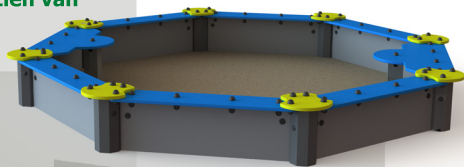

Speelplaats Hof van Zaenden Zaandam Voorstel B

1. ADKK.3 Kabouter Klauter 10, zwarte palen, zonder daken en extra handgrepen bij trap.

2. Bestaand toestel Bird Hopper, met hekspijlen

3. AGKA.0 Sally Whip, zwarte balk

4. BGM500144 Tornado 140 Draaitoestel met rugleuning

5. Atacama Desert, bestaand toestel wordt voorzien van zandbaknet.

6. ACKA.1 Happy Hole

7. Lorre Leo, bestaand speeltoestel wordt verplaatst

8. FHFITUMBLE6NGP-B Spelpaneel Raderen in dubbel frame zwart