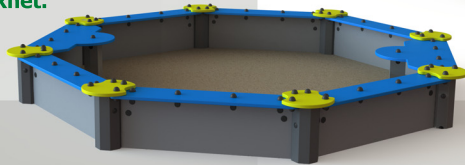

Speelplaats Hof van Zaenden Zaandam Voorstel A

1. AHKI.2-W Colorado 5, met winkelbalie en extra handgrepen bij trap

2. Bestaand toestel Bird Hopper, met hekspijlen

3. AEKB.16 Heavy Hopper, zwarte palen, met hekspijlen

4. BGM500144 Tornado 140 Draaitoestel met rugleuning

5. Atacama Desert, bestaat toestel, wordt voorzien van zandbaknet.

6. AFKH.1 Sandy Speeltafel, verhoogd t.b.v samenspel ook voor rolstoelgebruikers.

7. Lorre Leo, bestaat speeltoestel wordt verplaatst

8. FHFITUMBLE6NGP-B Spelpaneel Raderen in frame bruine palen

9. FHFITSFROG6-B Spelpaneel Puzzel Kikker in frame bruine palen

10. Elementen pad, ingesloten met klinkers, diverse materialen van links naar rechts:
 - schors/snipers
 - kunstgras
 - bestrating bol
 - boomstammen met grind
 - bestrating klinkers
 - bielzen beton met grind

11. Picknickbank met rugleuning hout
12. Prullenbak bestaat en wordt verplaatst.
13. Kunstgras valondergrond in twee kleuren voorzien van gekleurde stippen.
14. Kunstgrasvlak 2,5 x 2,5m

Schaal: -
 Formaat: A0
 Tekeningnr: 219.1363-A
 Getekend door: T. van Asperen
 Datum: 11-11-2019