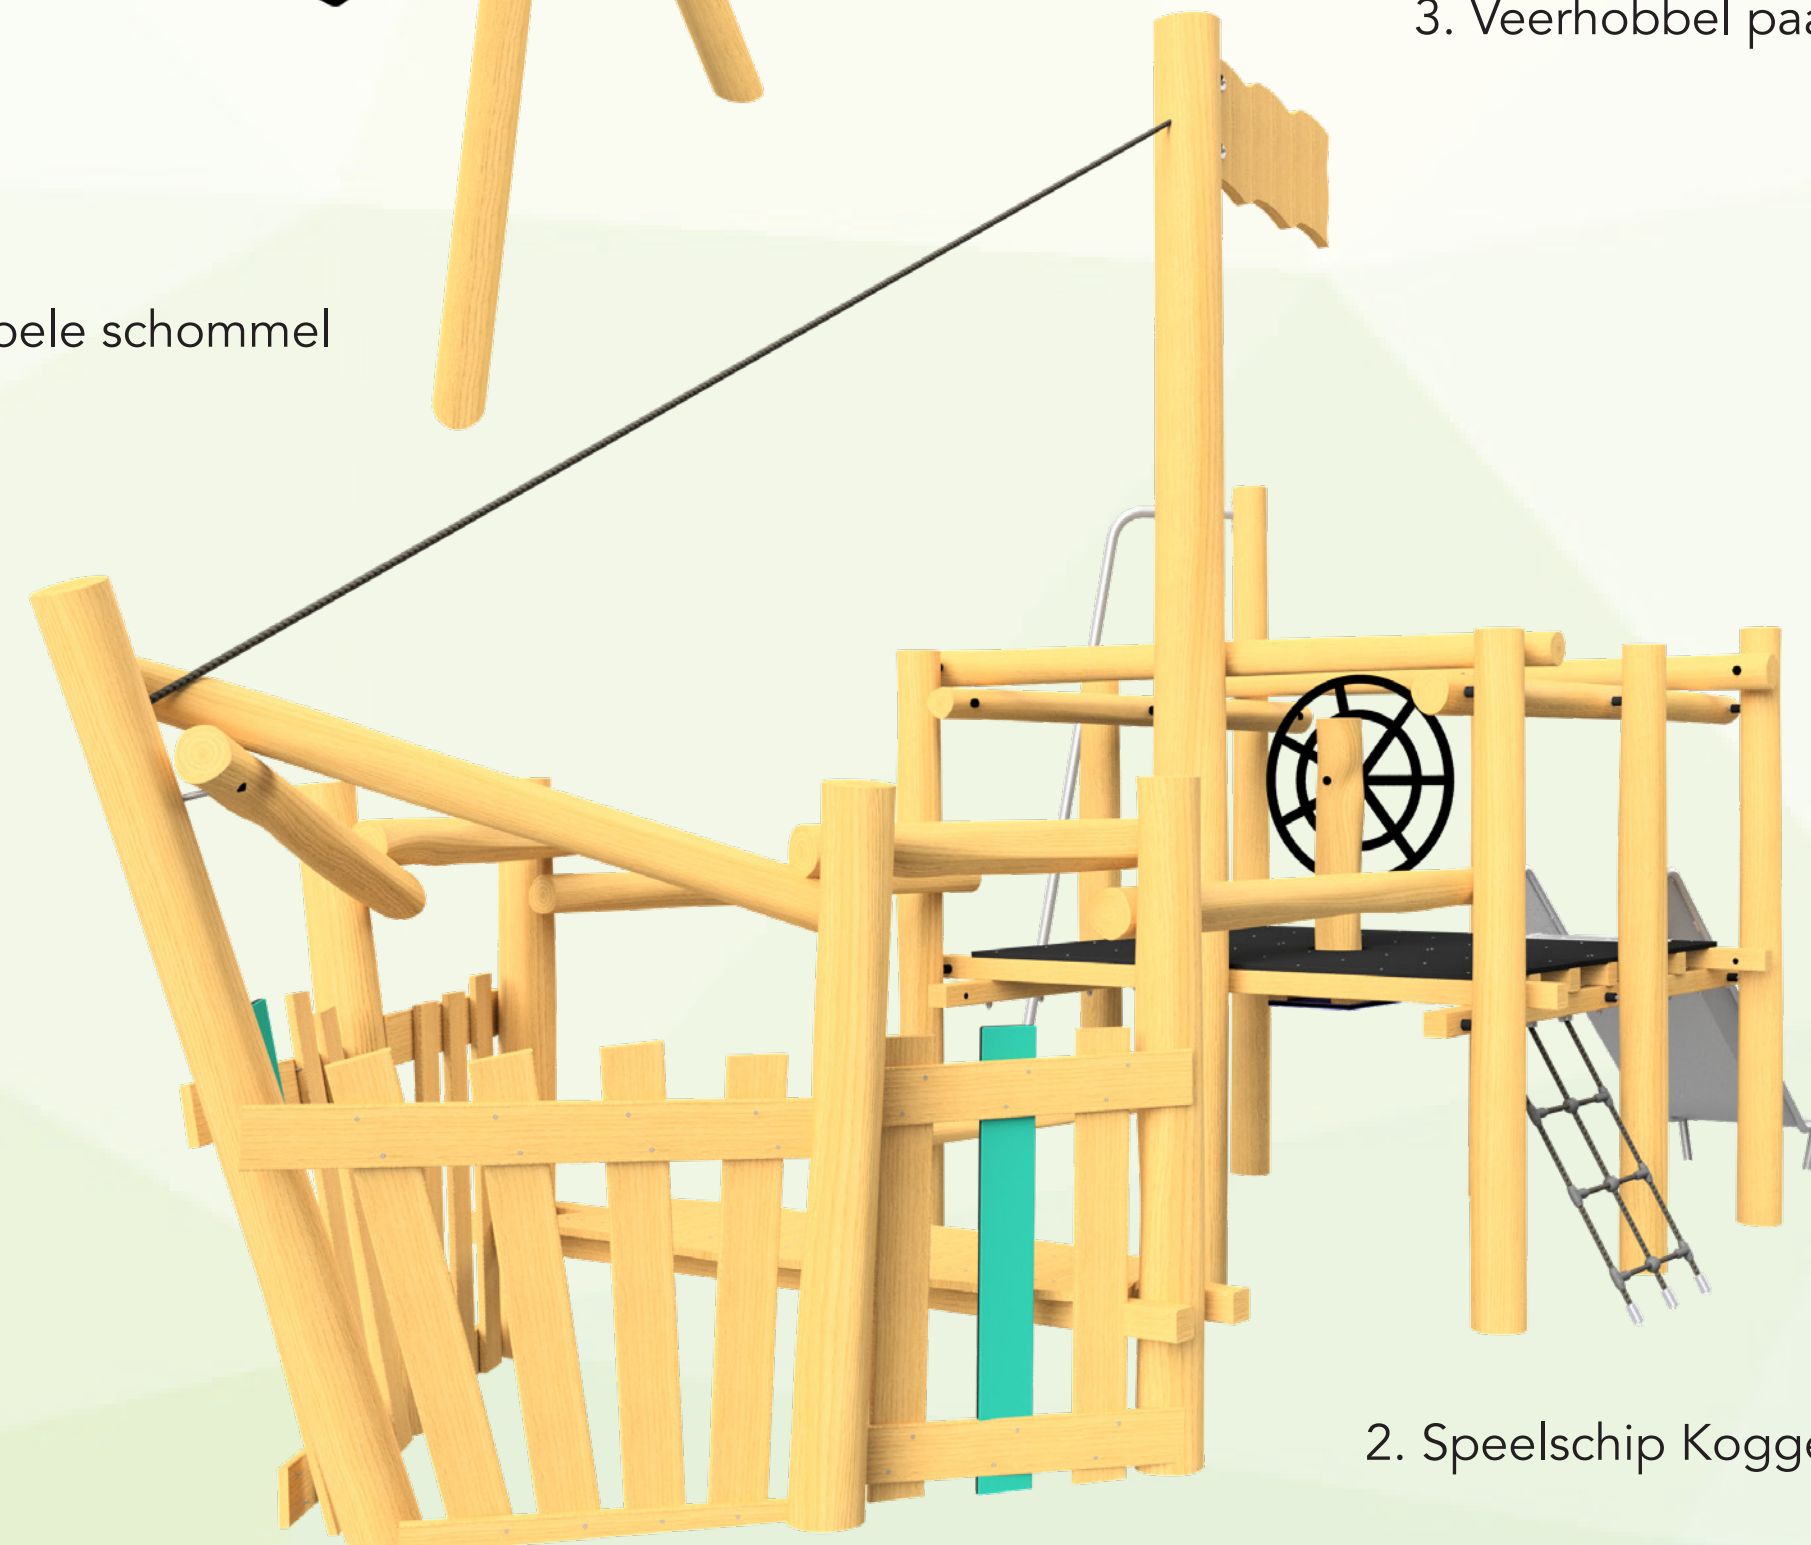

1. Dubbele schommel