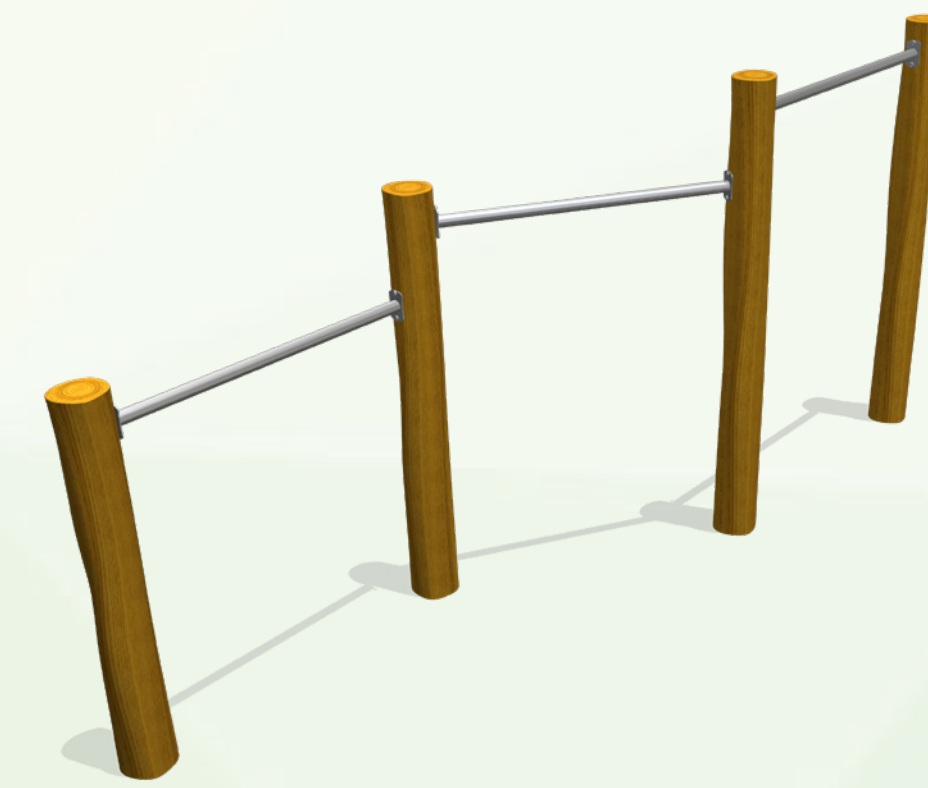

4. Duikeltrio