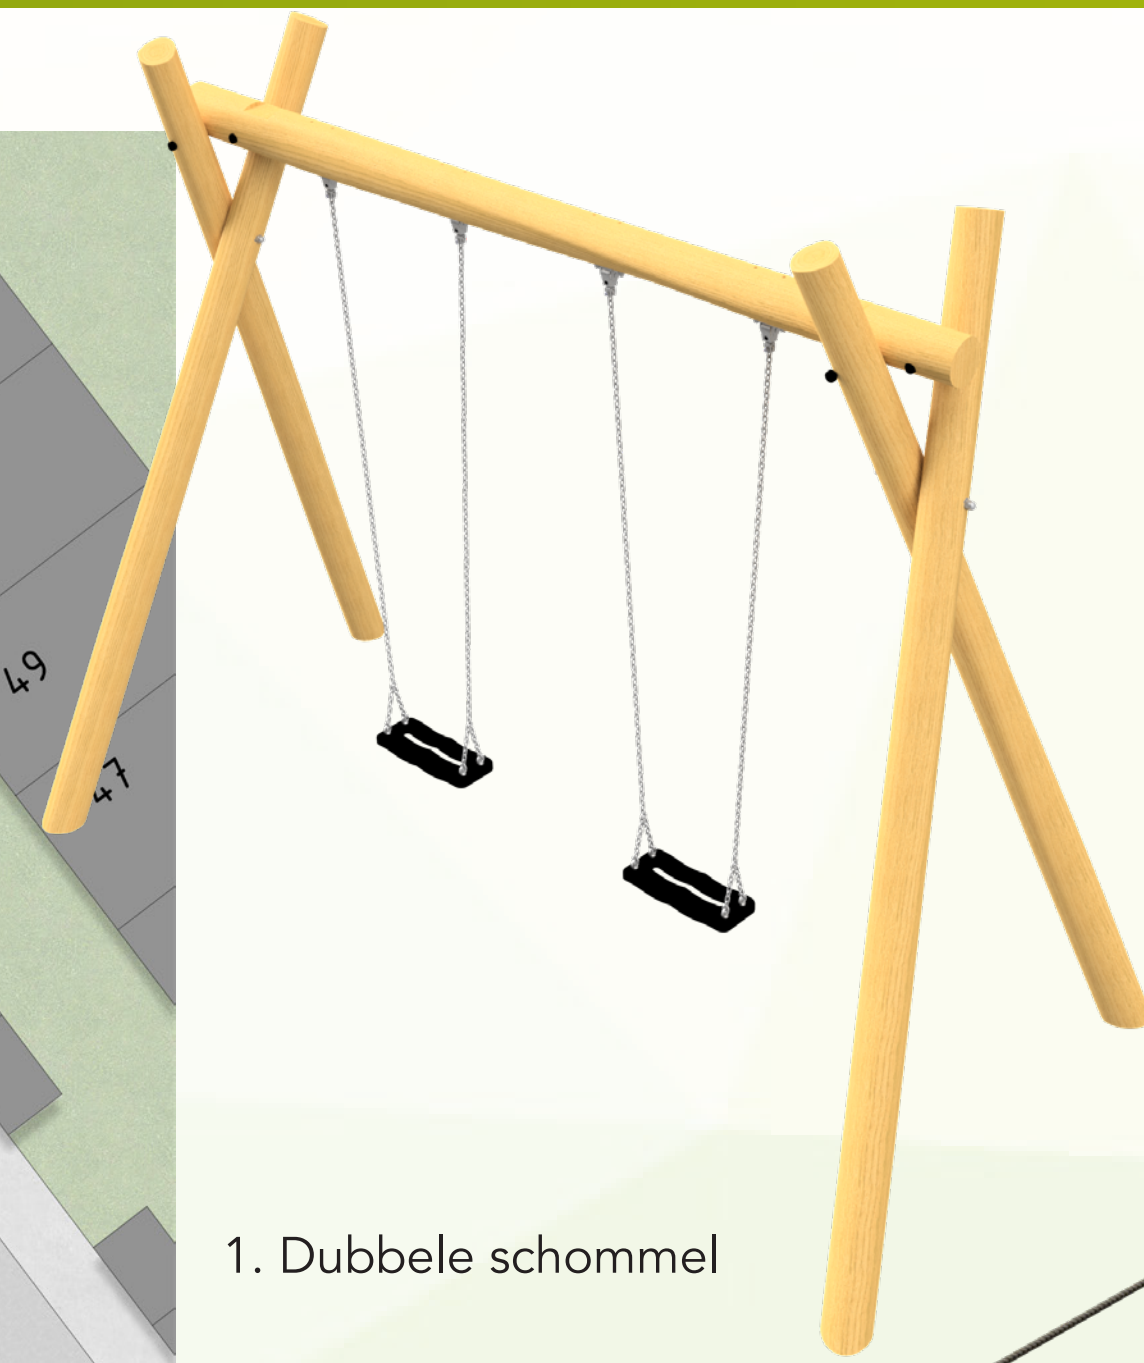

RIALEN OPTIE 1, ASSENDELFT

1. Dubbele schommel