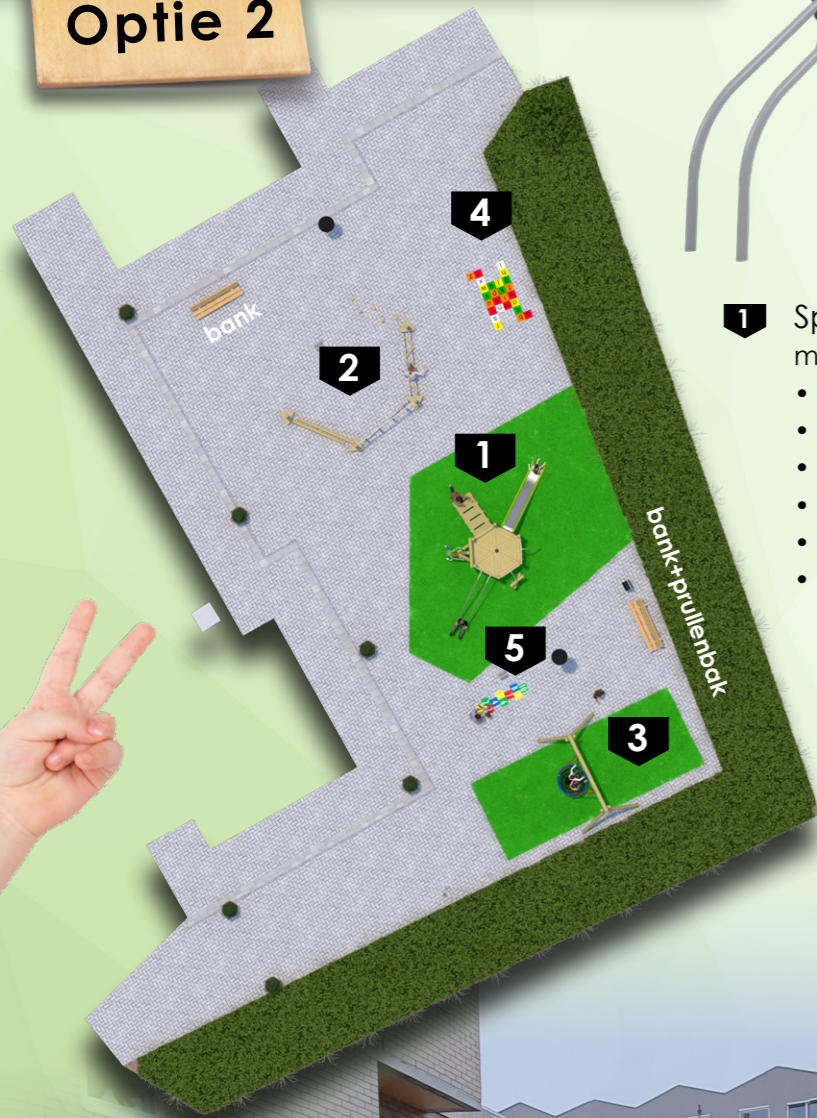

GEMEENTE ZAASTAD
Cor Geugjesstraat

Optie 2

- 1** Speeltoestel **AYLEN**
met o.a.
- Glijbaan Ph145 met RVS glijvlak
 - Slide RVS
 - Klimstamopgang
 - Bergklimhelling
 - Klimstang
 - Glijstang RVS

2 Balanceercombinatie
02

3 Vogelneestschommel
ADELAAR

4 ALFABETSPEL

5 HINKELBAAN