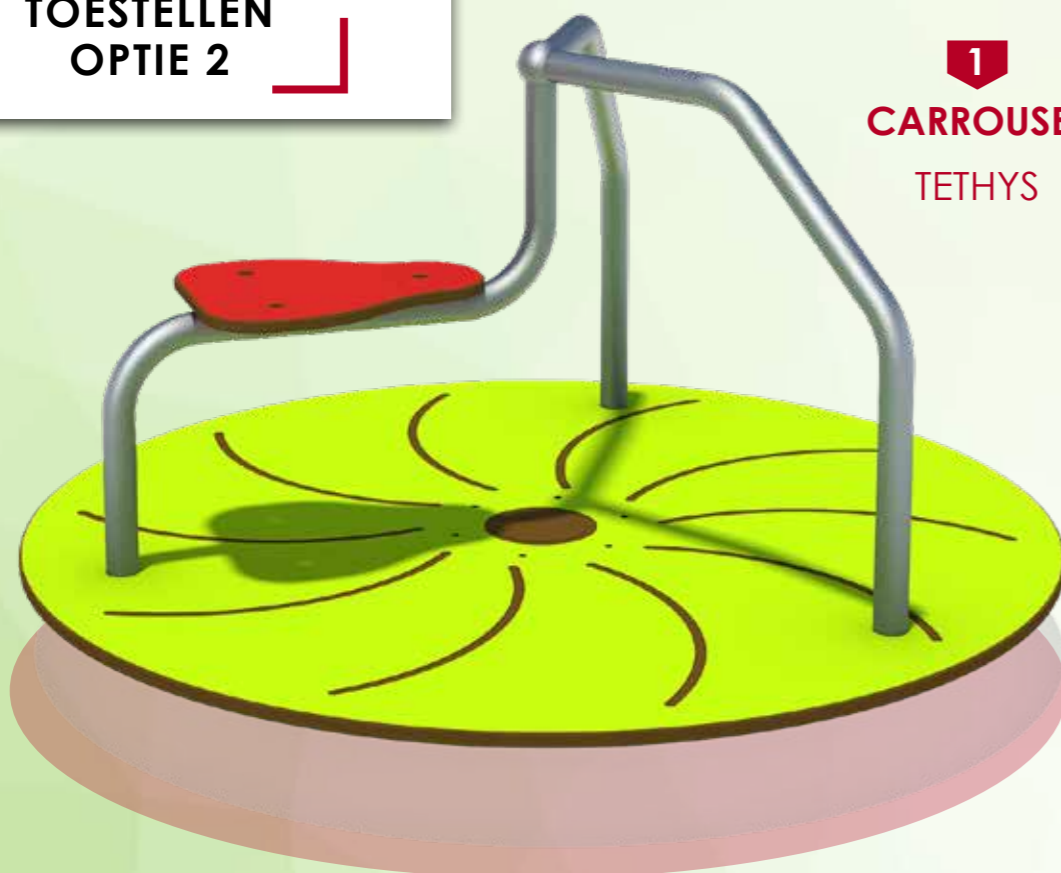

Schommel Condor
met Hugo & Ines zitje

3

5115020

Speeltoestel DOM

4

5621110

Grondtrampoline Jump

5

COMBINATIE 01

Active Trail

6

BESTAAND

klimToestel

VISUALISATIE
OPTIE 2

VISUALISATIE
OPTIE 2

1
CARROUSEL
TETHYS

2
SCHOMMELCONDOR
met Hugo & Ines zitje

3
SPEELTOESTEL
DOM

4
GRONDTRAMPOLINE
JUMP

5
ACTIVE TRAIL

M1
TOUWENKRUISING

L1
PALISSADENPAD

L2
ZIG-ZAG Balken

ACTIVE TRAIL
EILAND 2X